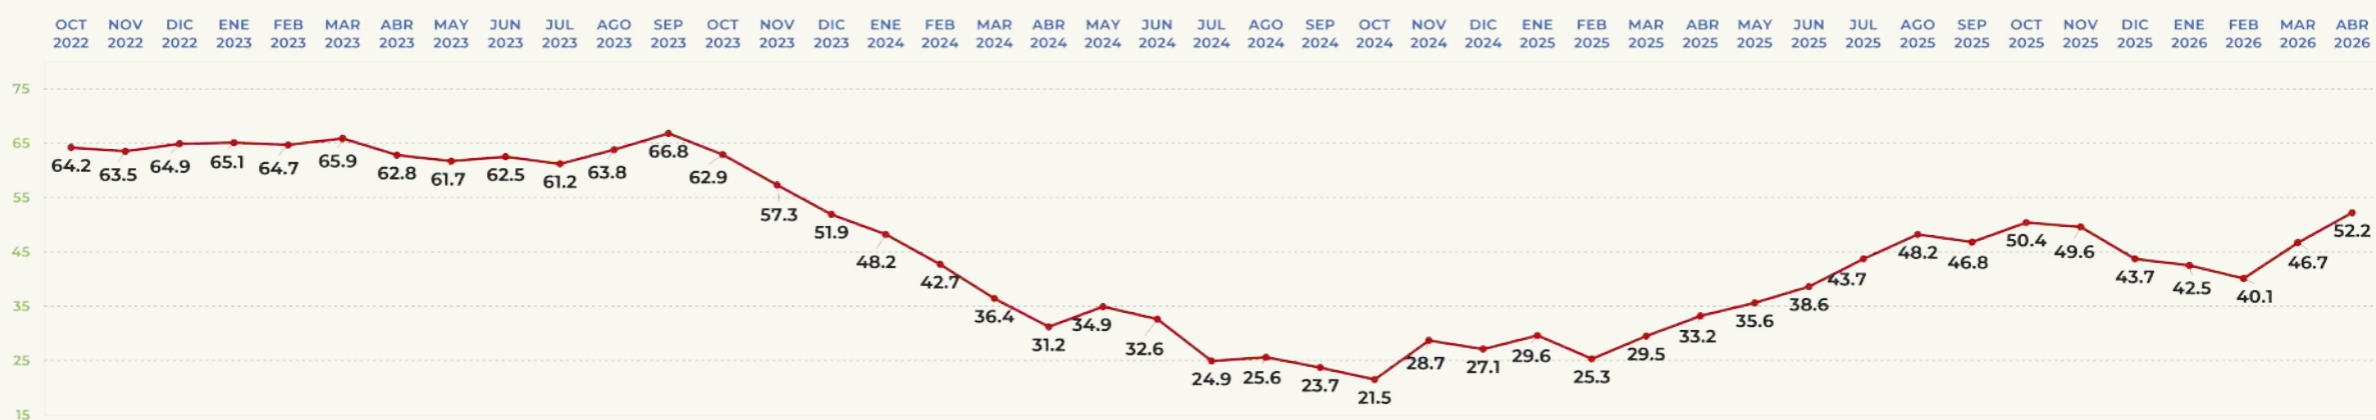

EVALUACIÓN DEL MES

67.5%

APRUEBA

TRACKING MENSUAL DE APROBACIÓN

INDIRA VIZCAÍNO

GOBERNADORA DE COLIMA

APROBACIÓN DE GOBERNANTES

EVALUACIÓN DEL MES

51.6%

APRUEBA

TRACKING MENSUAL DE APROBACIÓN

ESTEBAN VILLEGAS

GOBERNADOR DE DURANGO

APROBACIÓN DE GOBERNANTES

EVALUACIÓN DEL MES

52.2%

APRUEBA

TRACKING MENSUAL DE APROBACIÓN

DELFINA GÓMEZ

GOBERNADORA DE EDOMEX

APROBACIÓN DE GOBERNANTES

EVALUACIÓN DEL MES

67.1%

APRUEBA

TRACKING MENSUAL DE APROBACIÓN

LIBIA DENNISE

GOBERNADORA DE GUANAJUATO

APROBACIÓN DE GOBERNANTES

EVALUACIÓN DEL MES

48.4%

APRUEBA

TRACKING MENSUAL DE APROBACIÓN