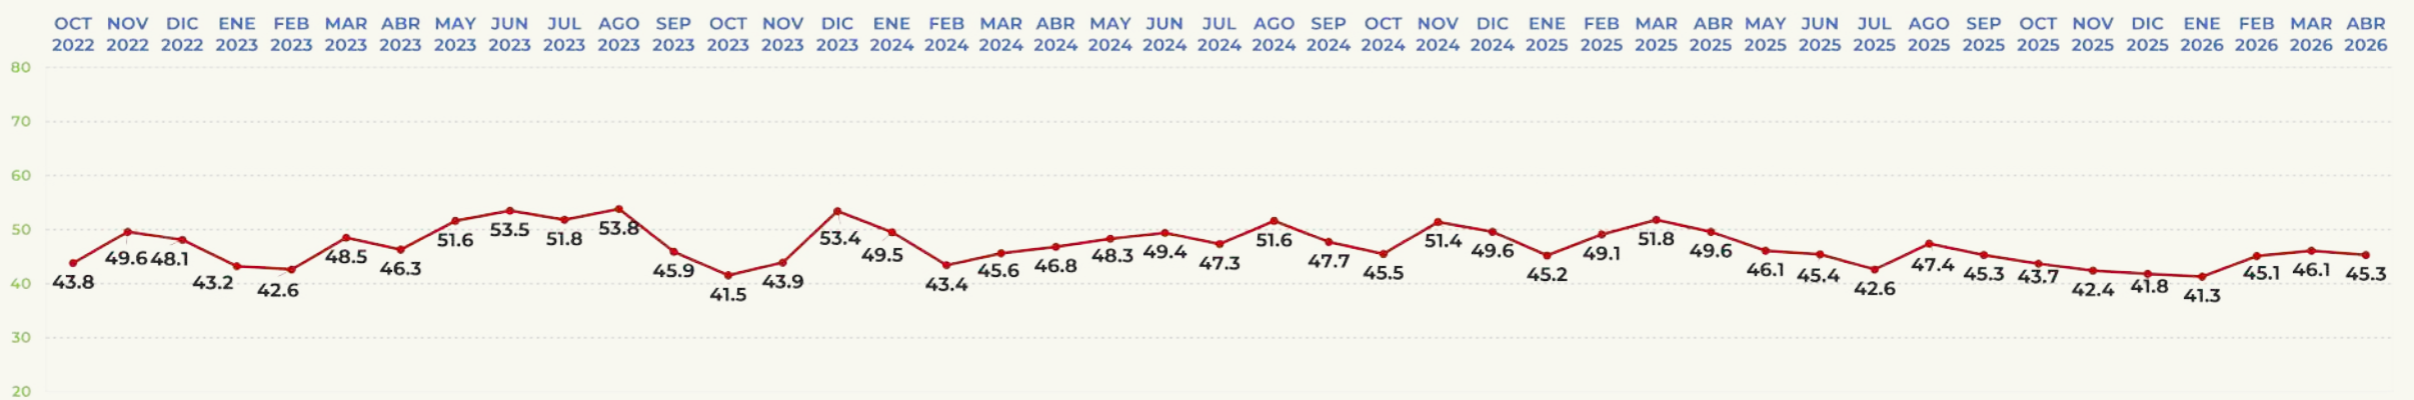

EVALUACIÓN DEL MES

59.8%

APRUEBA

TRACKING MENSUAL DE APROBACIÓN

MARU CAMPOS

GOBERNADORA DE CHIHUAHUA

APROBACIÓN DE GOBERNANTES

DEMOSCOPIA®

DEMOSCOPIA®

EVALUACIÓN DEL MES

45.3%

APRUEBA

TRACKING MENSUAL DE APROBACIÓN

MANOLO JIMÉNEZ

GOBERNADOR DE COAHUILA

APROBACIÓN DE GOBERNANTES

EVALUACIÓN DEL MES

67.5%

APRUEBA

TRACKING MENSUAL DE APROBACIÓN

INDIRA VIZCAÍNO

GOBERNADORA DE COLIMA

APROBACIÓN DE GOBERNANTES

EVALUACIÓN DEL MES