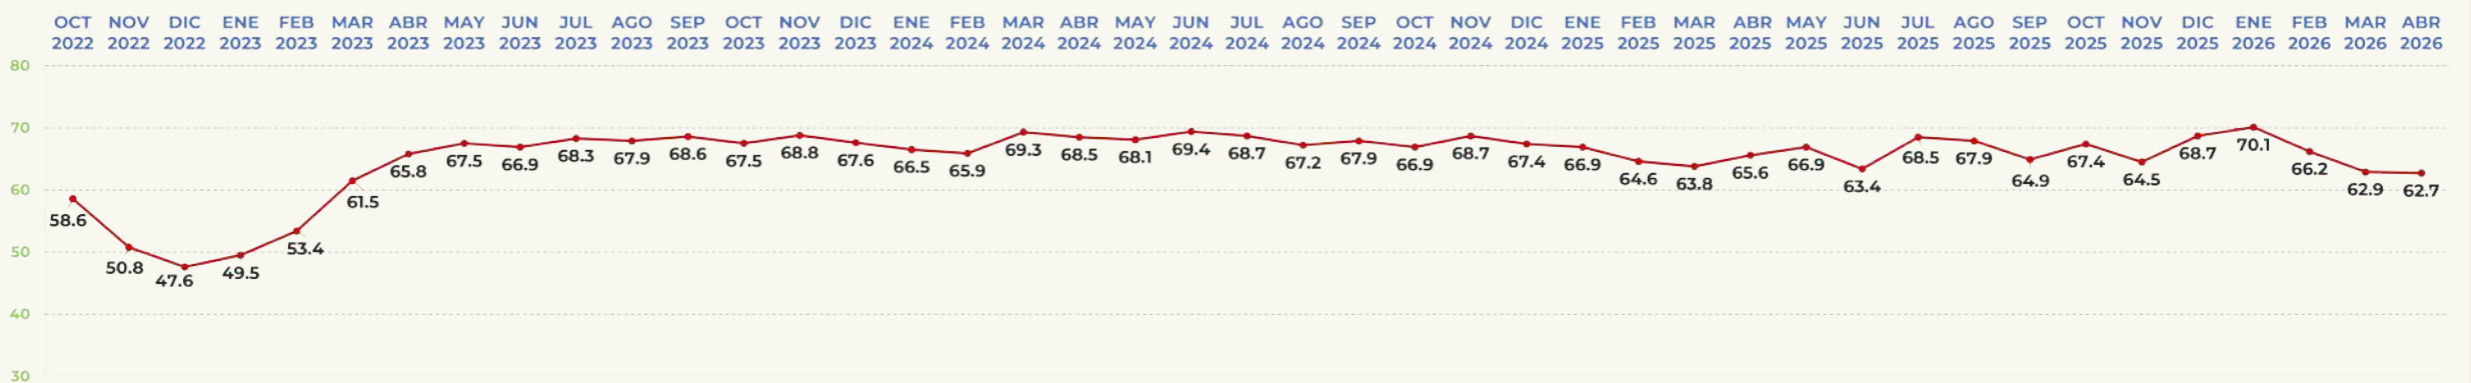

47.7%

32

MARU CAMPOS

CHIHUAHUA

45.3%

TERE JIMÉNEZ

GOBERNADORA DE AGUASCALIENTES

APROBACIÓN DE GOBERNANTES

EVALUACIÓN DEL MES

62.7%

APRUEBA

TRACKING MENSUAL DE APROBACIÓN

MARINA DEL PILAR

GOBERNADORA DE BAJA CALIFORNIA

APROBACIÓN DE GOBERNANTES

DEMOSCOPIA®