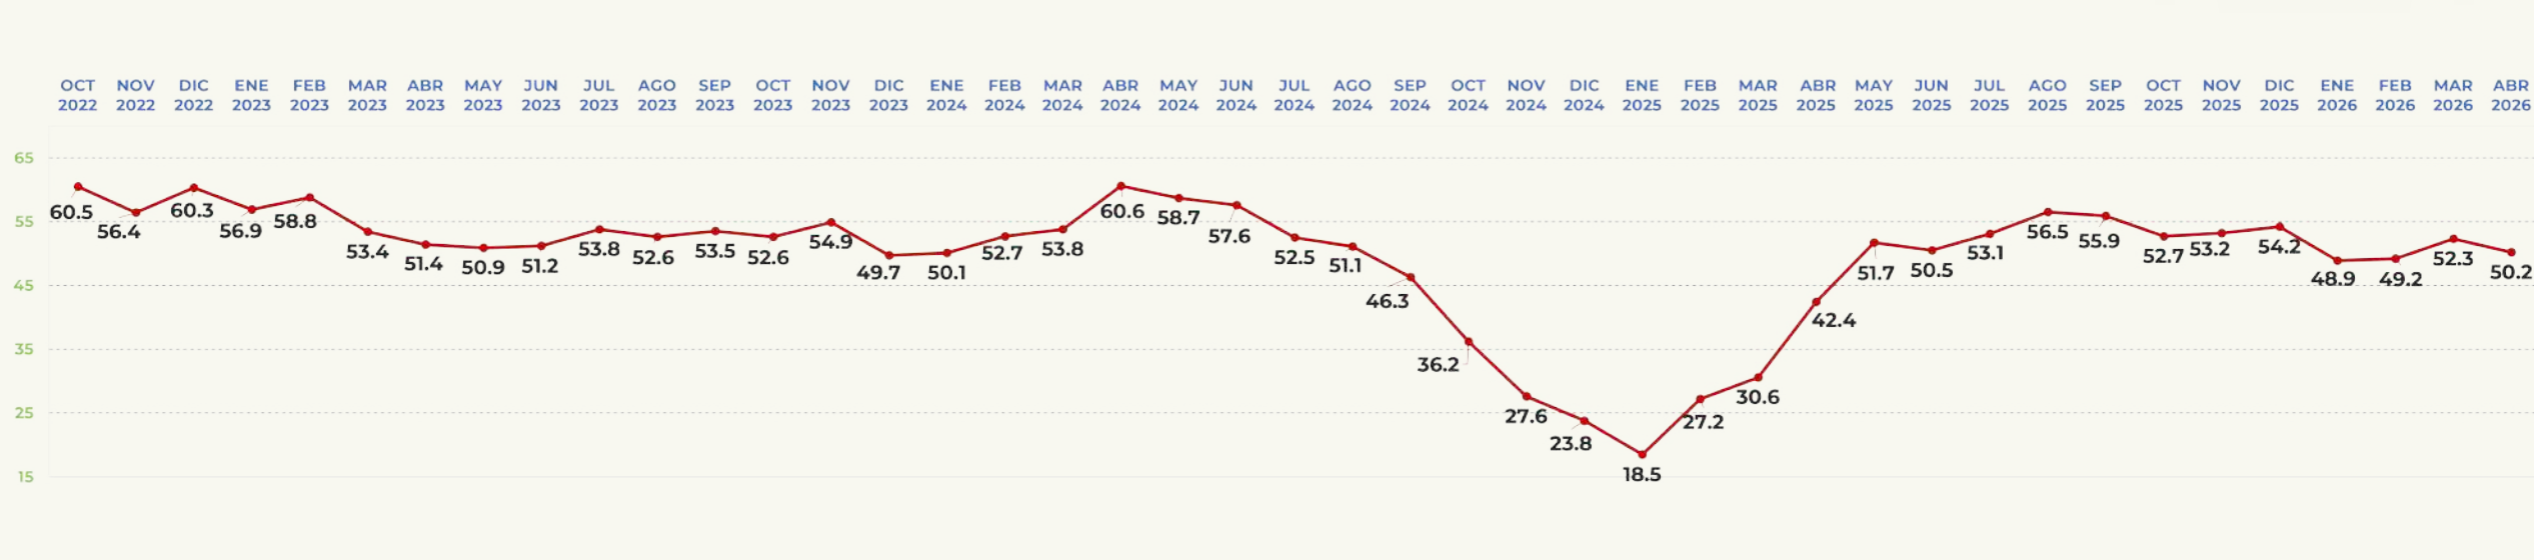

APROBACIÓN DE GOBERNANTES

EVALUACIÓN DEL MES

50.2%

APRUEBA

TRACKING MENSUAL DE APROBACIÓN

ALFONSO DURAZO

GOBERNADOR DE SONORA

APROBACIÓN DE GOBERNANTES