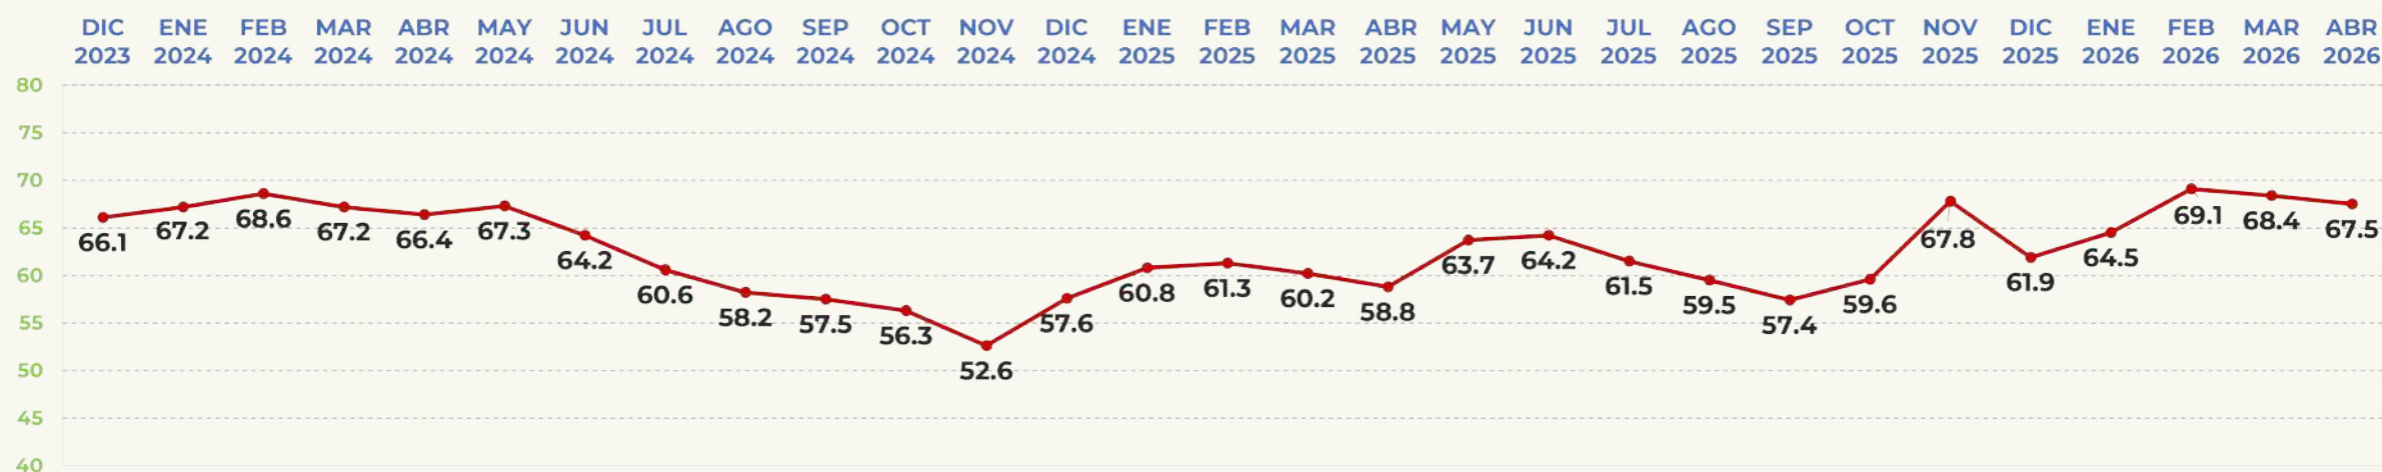

EVALUACIÓN DEL MES

59.8%

APRUEBA

TRACKING MENSUAL DE APROBACIÓN

MARU CAMPOS

GOBERNADORA DE CHIHUAHUA

APROBACIÓN DE GOBERNANTES

DEMOSCOPIA®

DEMOSCOPIA®

EVALUACIÓN DEL MES

45.3%

APRUEBA

TRACKING MENSUAL DE APROBACIÓN

MANOLO JIMÉNEZ

GOBERNADOR DE COAHUILA

APROBACIÓN DE GOBERNANTES

EVALUACIÓN DEL MES

67.5%

APRUEBA

TRACKING MENSUAL DE APROBACIÓN

INDIRA VIZCAÍNO

GOBERNADORA DE COLIMA

APROBACIÓN DE GOBERNANTES

EVALUACIÓN DEL MES