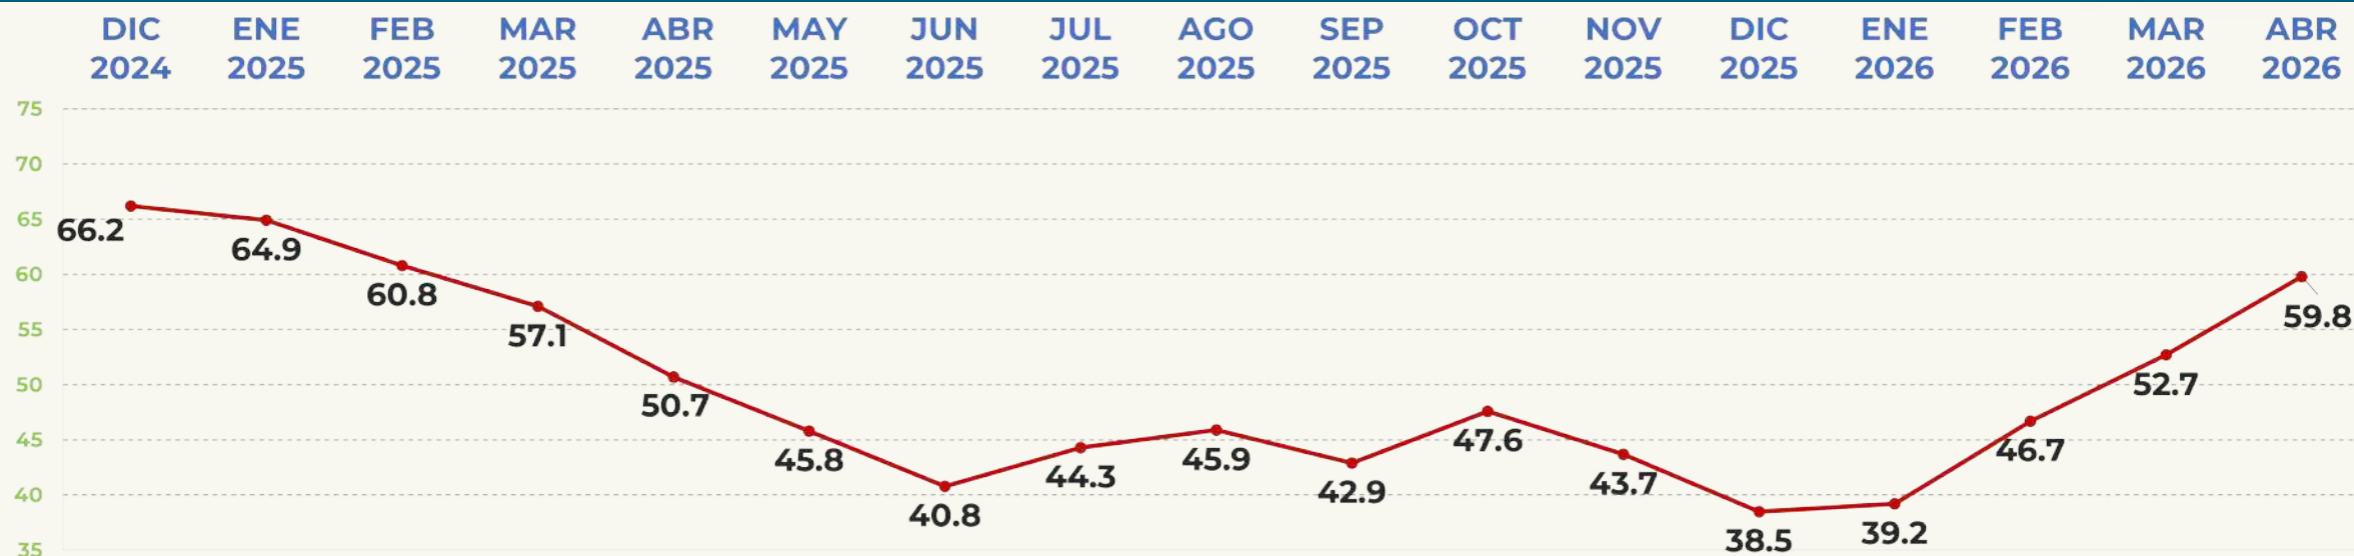

GOBERNADORA DE CAMPECHE

APROBACIÓN DE GOBERNANTES

EVALUACIÓN DEL MES

51.1%

APRUEBA

TRACKING MENSUAL DE APROBACIÓN

CLARA BRUGADA

JEFA DE GOBIERNO DE LA CIUDAD DE MÉXICO

APROBACIÓN DE GOBERNANTES

EVALUACIÓN DEL MES

64.8%

APRUEBA

TRACKING MENSUAL DE APROBACIÓN

EDUARDO RAMÍREZ

GOBERNADOR DE CHIAPAS

APROBACIÓN DE GOBERNANTES

EVALUACIÓN DEL MES

59.8%

APRUEBA

TRACKING MENSUAL DE APROBACIÓN

MARU CAMPOS

GOBERNADORA DE CHIHUAHUA

APROBACIÓN DE GOBERNANTES

DEMOSCOPIA®