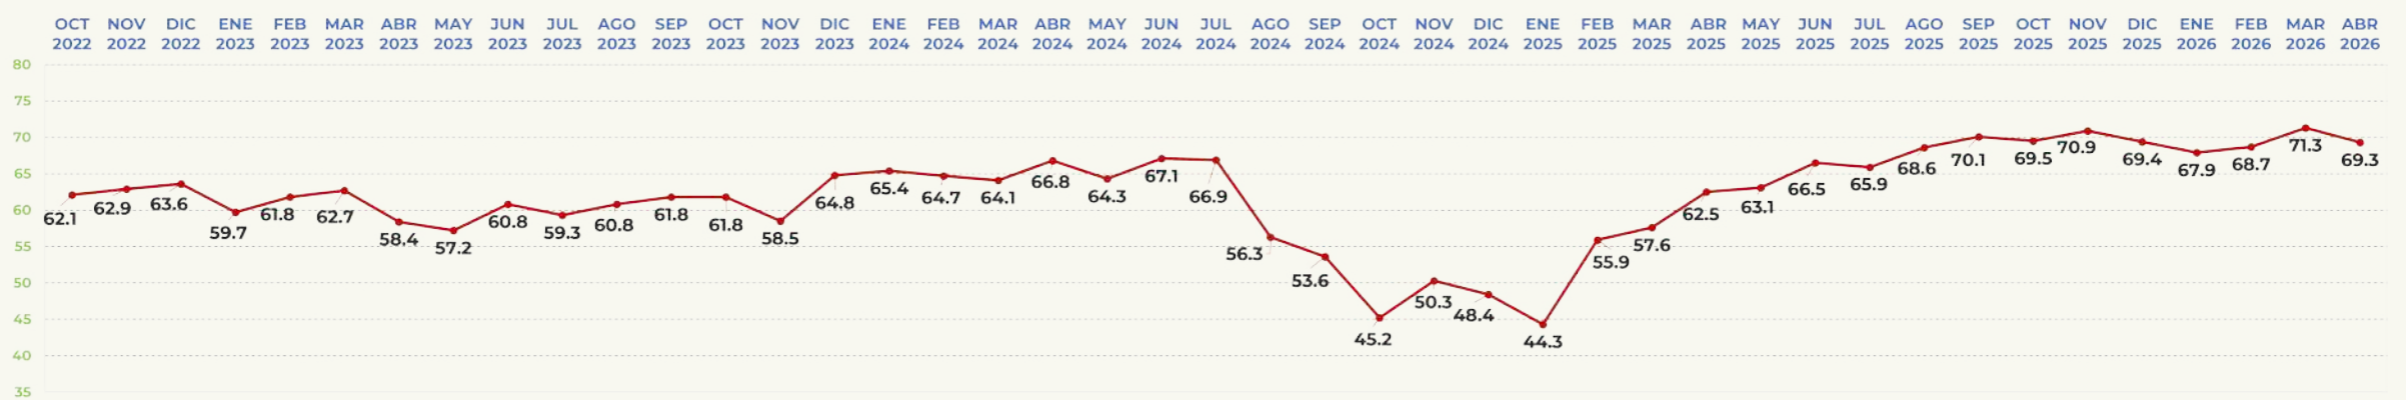

TRACKING MENSUAL DE APROBACIÓN

ALEJANDRO ARMENTA

GOBERNADOR DE PUEBLA

APROBACIÓN DE GOBERNANTES

EVALUACIÓN DEL MES

58.3%

APRUEBA

morena

TRACKING MENSUAL DE APROBACIÓN

MAURICIO KURI

GOBERNADOR DE QUERÉTARO

APROBACIÓN DE GOBERNANTES

EVALUACIÓN DEL MES

69.3%

APRUEBA

TRACKING MENSUAL DE APROBACIÓN

MARA LEZAMA

GOBERNADORA DE QUINTANA ROO

APROBACIÓN DE GOBERNANTES

EVALUACIÓN DEL MES

68.7%

APRUEBA

TRACKING MENSUAL DE APROBACIÓN

RICARDO GALLARDO