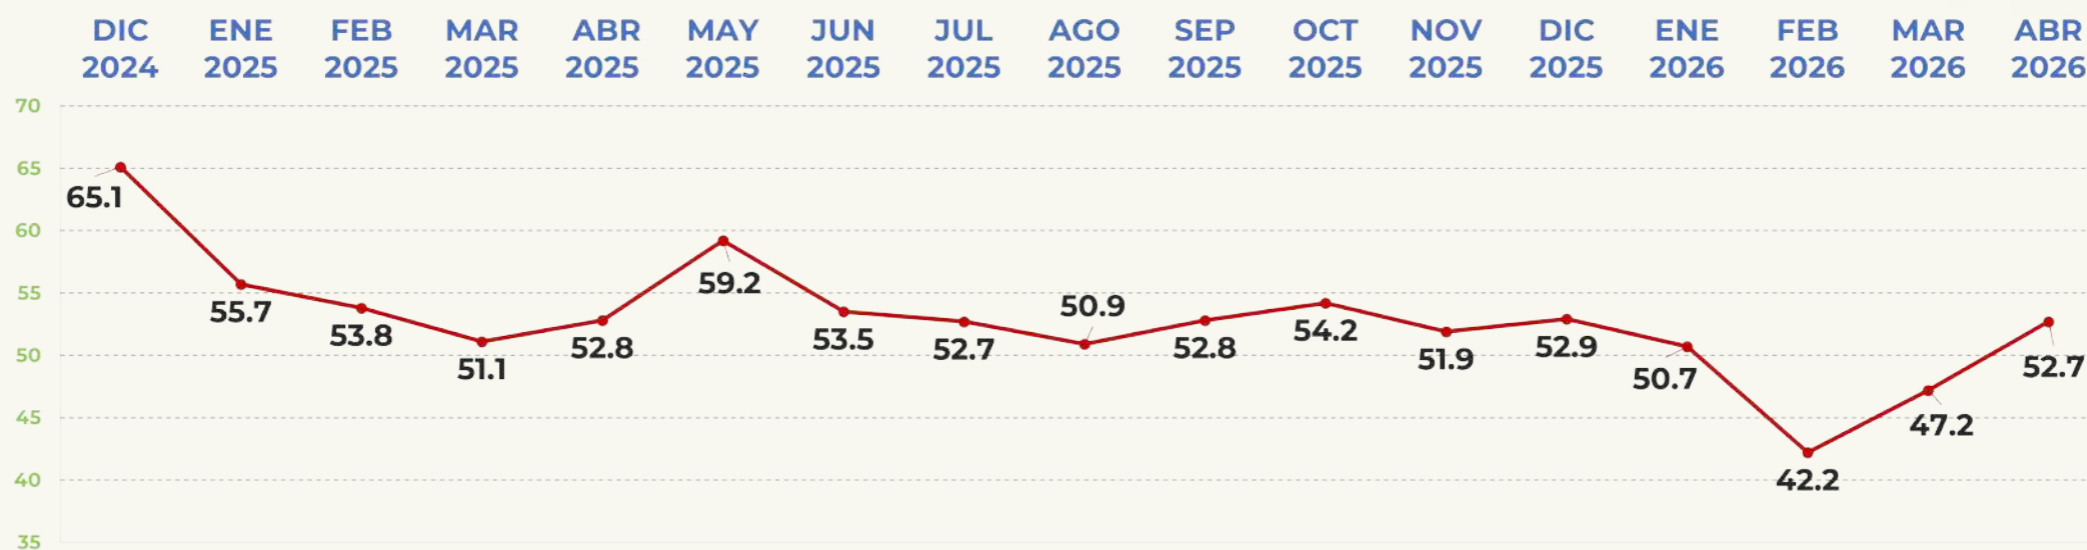

EVELYN SALGADO

GOBERNADORA DE GUERRERO

APROBACIÓN DE GOBERNANTES

EVALUACIÓN DEL MES

67.9%

APRUEBA

TRACKING MENSUAL DE APROBACIÓN

JULIO MENCHACA

GOBERNADOR DE HIDALGO

APROBACIÓN DE GOBERNANTES

EVALUACIÓN DEL MES

70.1%

APRUEBA

morena

TRACKING MENSUAL DE APROBACIÓN

PABLO LEMUS

GOBERNADOR DE JALISCO

APROBACIÓN DE GOBERNANTES

EVALUACIÓN DEL MES

52.7%

APRUEBA

TRACKING MENSUAL DE APROBACIÓN

ALFREDO RAMÍREZ

GOBERNADOR DE MICHOACÁN

APROBACIÓN DE GOBERNANTES

EVALUACIÓN DEL MES

55.2%

APRUEBA

TRACKING MENSUAL DE APROBACIÓN

MARGARITA GONZÁLEZ

GOBERNADORA DE MORELOS

APROBACIÓN DE GOBERNANTES