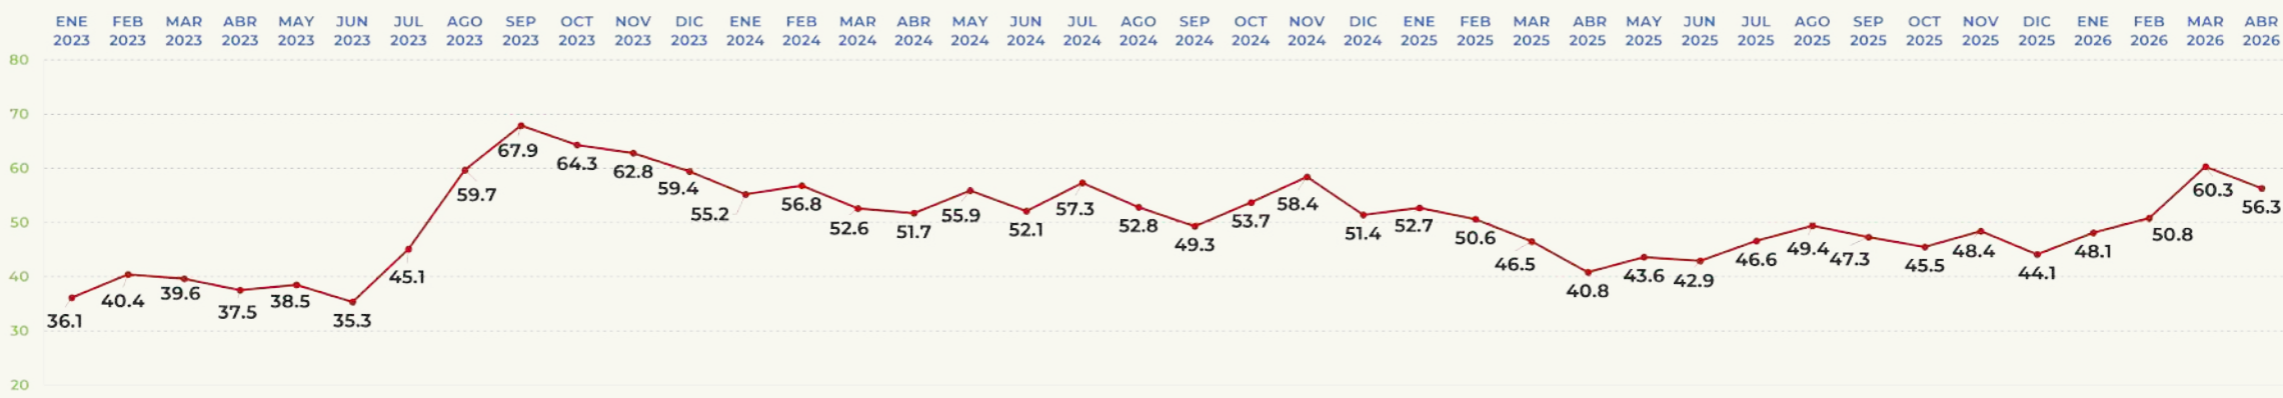

49.6%

APRUEBA

TRACKING MENSUAL DE APROBACIÓN

SAMUEL GARCÍA

GOBERNADOR DE NUEVO LEÓN

APROBACIÓN DE GOBERNANTES

EVALUACIÓN DEL MES

66.9%

APRUEBA

TRACKING MENSUAL DE APROBACIÓN

SALOMÓN JARA

GOBERNADOR DE OAXACA

APROBACIÓN DE GOBERNANTES

EVALUACIÓN DEL MES

56.3%

APRUEBA

TRACKING MENSUAL DE APROBACIÓN

ALEJANDRO ARMENTA

GOBERNADOR DE PUEBLA

APROBACIÓN DE GOBERNANTES

EVALUACIÓN DEL MES

58.3%

APRUEBA

morena