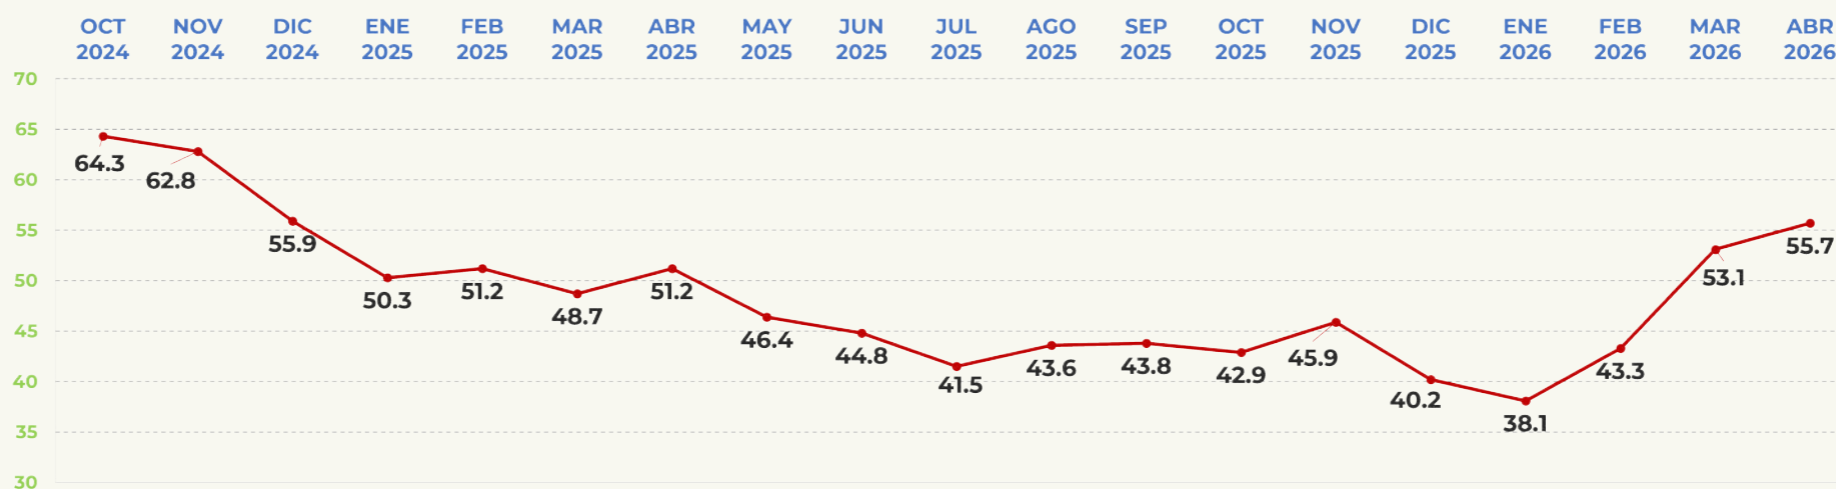

MARGARITA GONZÁLEZ

GOBERNADORA DE MORELOS

APROBACIÓN DE GOBERNANTES

EVALUACIÓN DEL MES

55.7%

APRUEBA

TRACKING MENSUAL DE APROBACIÓN