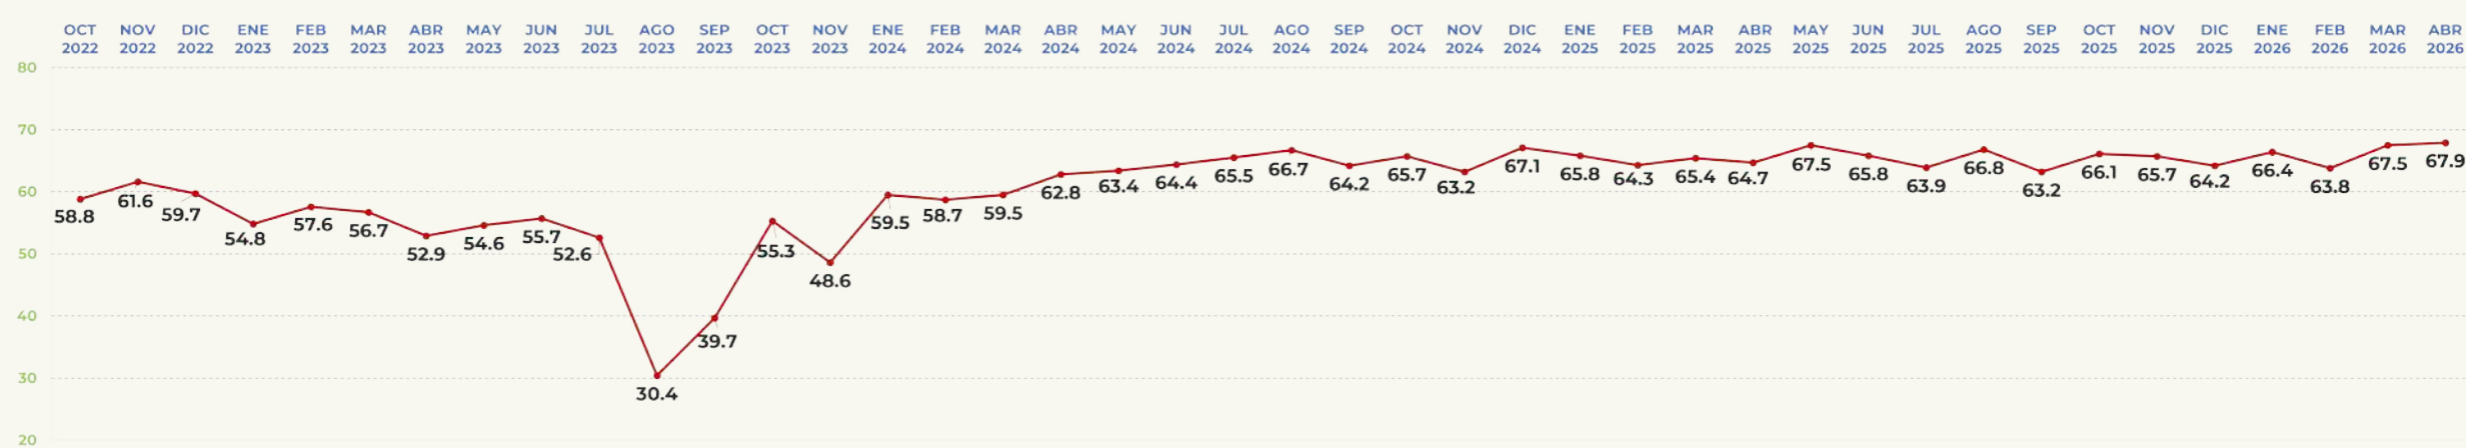

TRACKING MENSUAL DE APROBACIÓN

LIBIA DENNISE

GOBERNADORA DE GUANAJUATO

APROBACIÓN DE GOBERNANTES

EVALUACIÓN DEL MES

48.4%

APRUEBA

TRACKING MENSUAL DE APROBACIÓN

EVELYN SALGADO

GOBERNADORA DE GUERRERO

APROBACIÓN DE GOBERNANTES

EVALUACIÓN DEL MES

67.9%

APRUEBA

TRACKING MENSUAL DE APROBACIÓN

JULIO MENCHACA

GOBERNADOR DE HIDALGO

APROBACIÓN DE GOBERNANTES

EVALUACIÓN DEL MES

70.1%

APRUEBA

morena

TRACKING MENSUAL DE APROBACIÓN

PABLO LEMUS