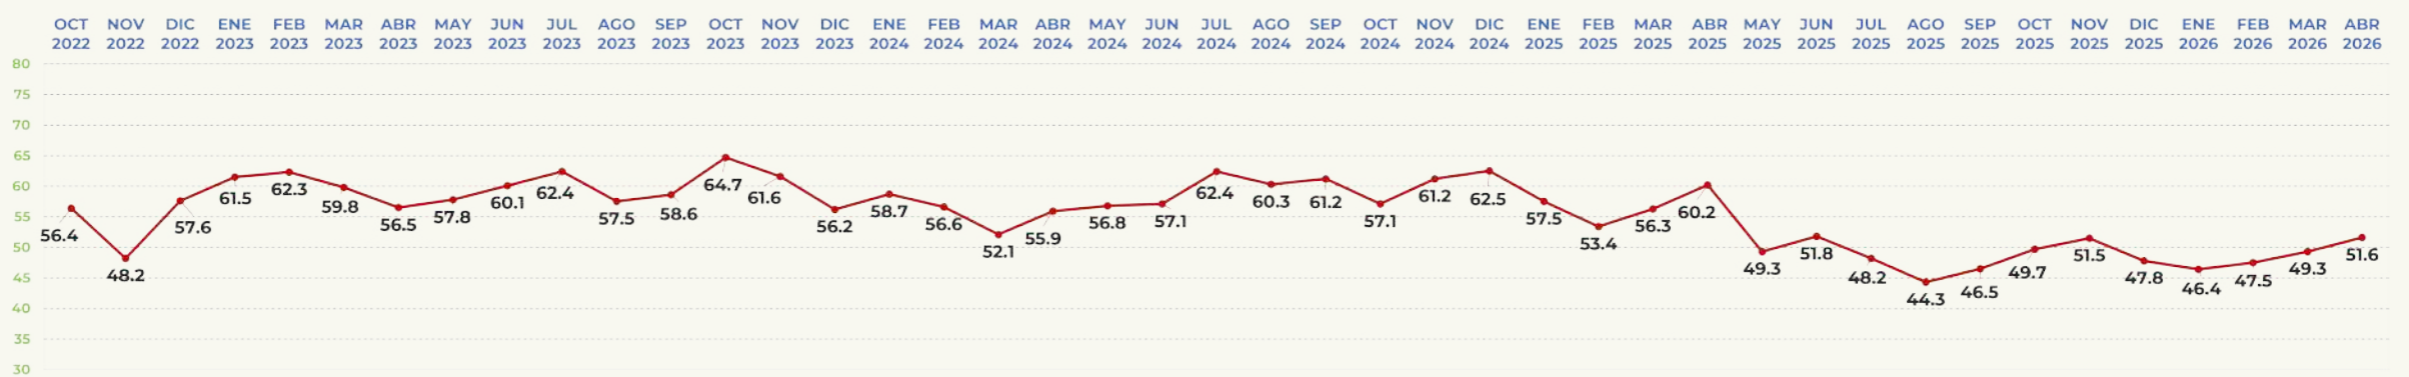

DEMOSCOPIA®

EVALUACIÓN DEL MES

45.3%

APRUEBA

TRACKING MENSUAL DE APROBACIÓN

MANOLO JIMÉNEZ

GOBERNADOR DE COAHUILA

APROBACIÓN DE GOBERNANTES

EVALUACIÓN DEL MES

67.5%

APRUEBA

TRACKING MENSUAL DE APROBACIÓN

INDIRA VIZCAÍNO

GOBERNADORA DE COLIMA

APROBACIÓN DE GOBERNANTES

EVALUACIÓN DEL MES

51.6%

APRUEBA

TRACKING MENSUAL DE APROBACIÓN

ESTEBAN VILLEGAS

GOBERNADOR DE DURANGO

APROBACIÓN DE GOBERNANTES

EVALUACIÓN DEL MES

52.2%