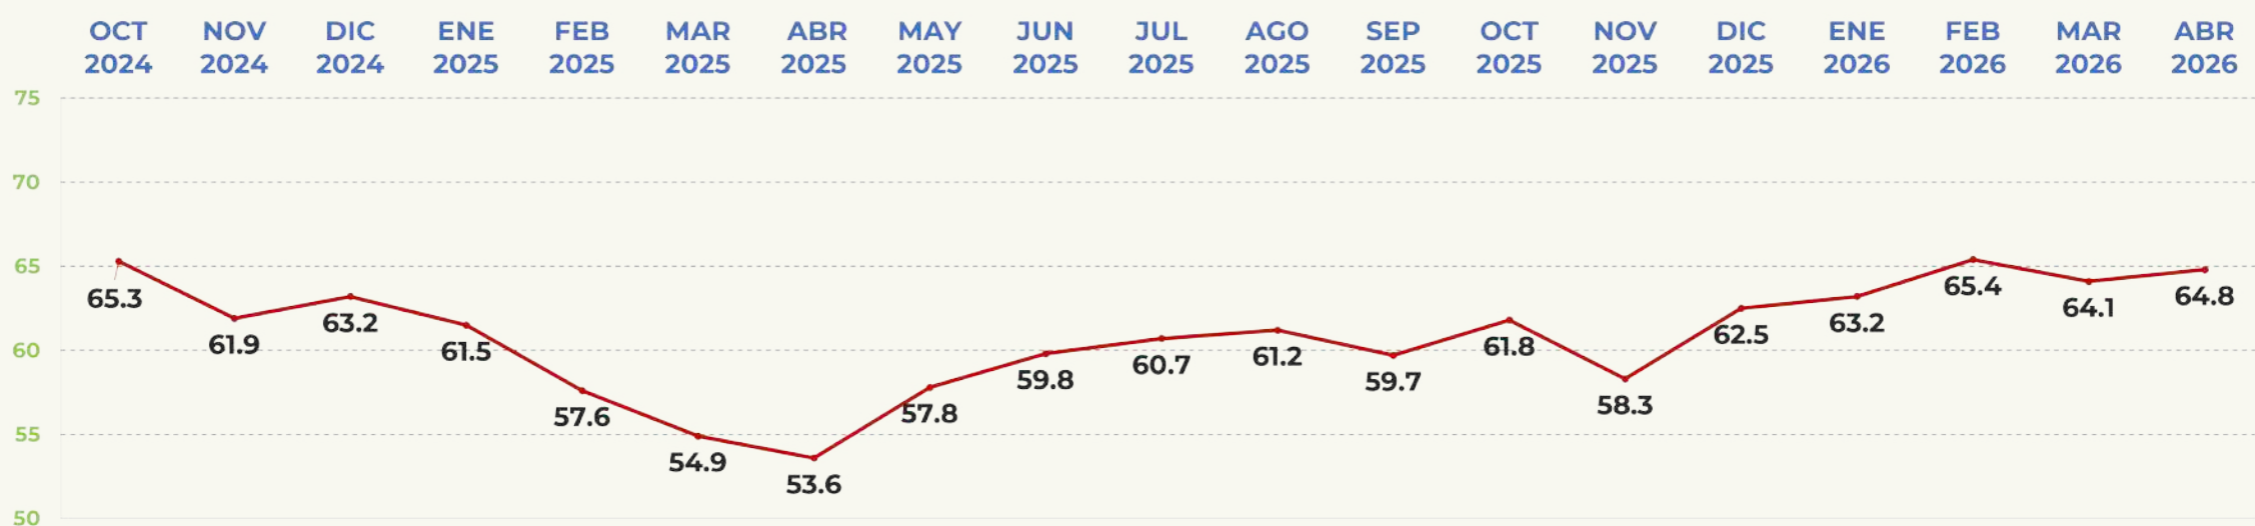

GOBERNADORA DE CAMPECHE

APROBACIÓN DE GOBERNANTES

EVALUACIÓN DEL MES

51.1%

APRUEBA

TRACKING MENSUAL DE APROBACIÓN

CLARA BRUGADA

JEFA DE GOBIERNO DE LA CIUDAD DE MÉXICO

APROBACIÓN DE GOBERNANTES

EVALUACIÓN DEL MES

64.8%

APRUEBA

TRACKING MENSUAL DE APROBACIÓN

EDUARDO RAMÍREZ

GOBERNADOR DE CHIAPAS

APROBACIÓN DE GOBERNANTES

EVALUACIÓN DEL MES

59.8%

APRUEBA

TRACKING MENSUAL DE APROBACIÓN

MARU CAMPOS

GOBERNADORA DE CHIHUAHUA

APROBACIÓN DE GOBERNANTES

DEMOSCOPIA®