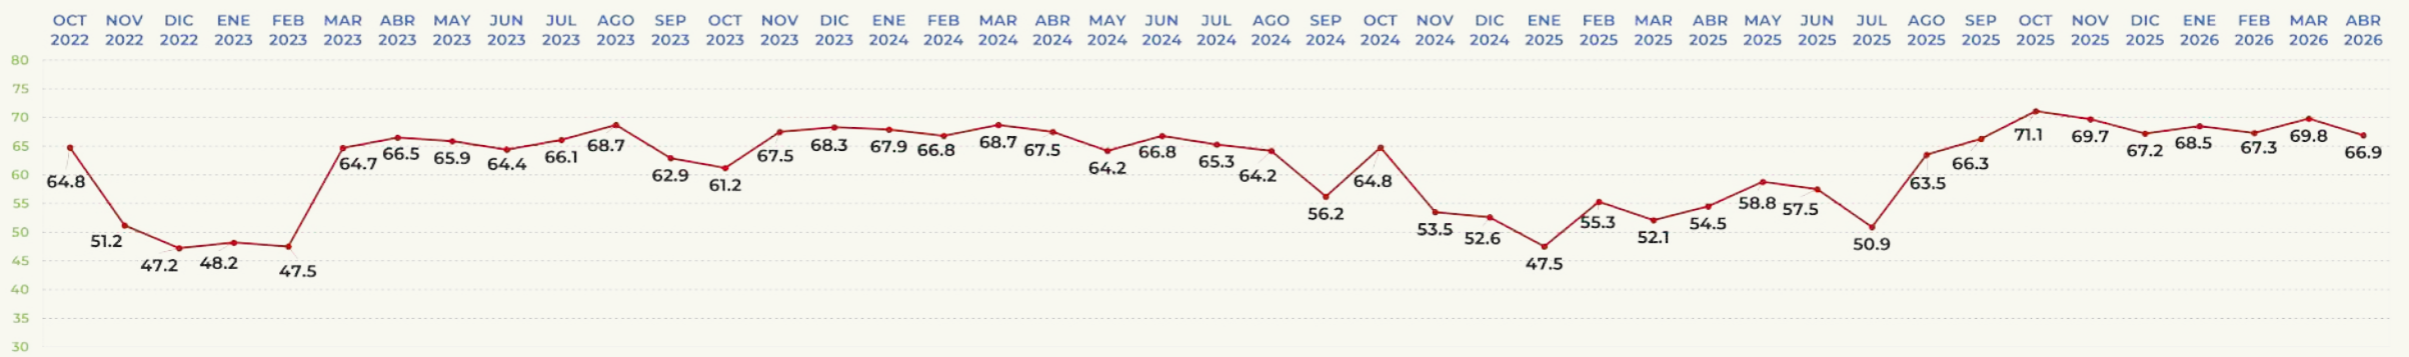

49.6%

APRUEBA

TRACKING MENSUAL DE APROBACIÓN

SAMUEL GARCÍA

GOBERNADOR DE NUEVO LEÓN

APROBACIÓN DE GOBERNANTES

EVALUACIÓN DEL MES

66.9%

APRUEBA

TRACKING MENSUAL DE APROBACIÓN

SALOMÓN JARA

GOBERNADOR DE OAXACA

APROBACIÓN DE GOBERNANTES

EVALUACIÓN DEL MES

56.3%

APRUEBA