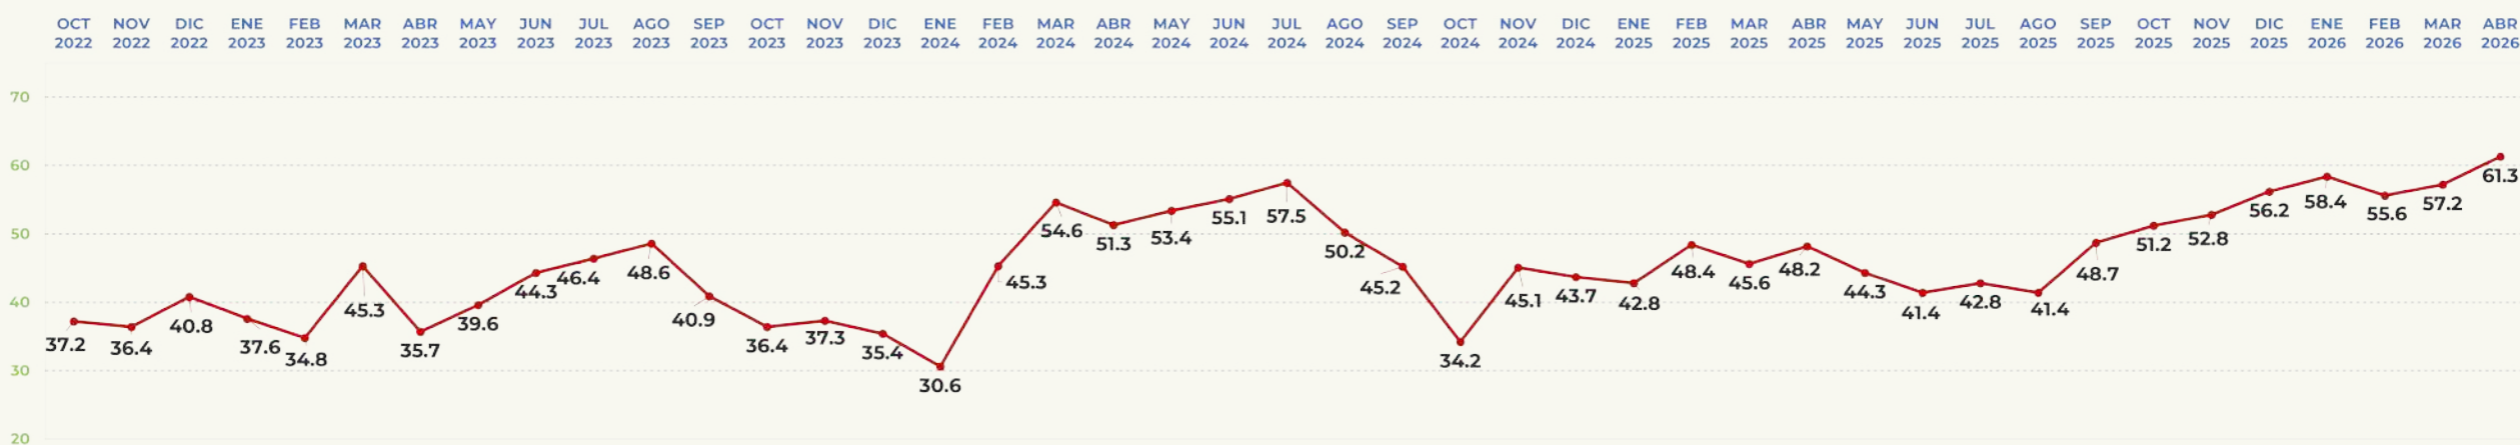

60.4%

APRUEBA

TRACKING MENSUAL DE APROBACIÓN

LORENA CUÉLLAR

GOBERNADORA DE TLAXCALA

APROBACIÓN DE GOBERNANTES

EVALUACIÓN DEL MES

61.3%

APRUEBA

morena

TRACKING MENSUAL DE APROBACIÓN

ROCÍO NAHLE

GOBERNADORA DE VERACRUZ

APROBACIÓN DE GOBERNANTES

EVALUACIÓN DEL MES

63.2%