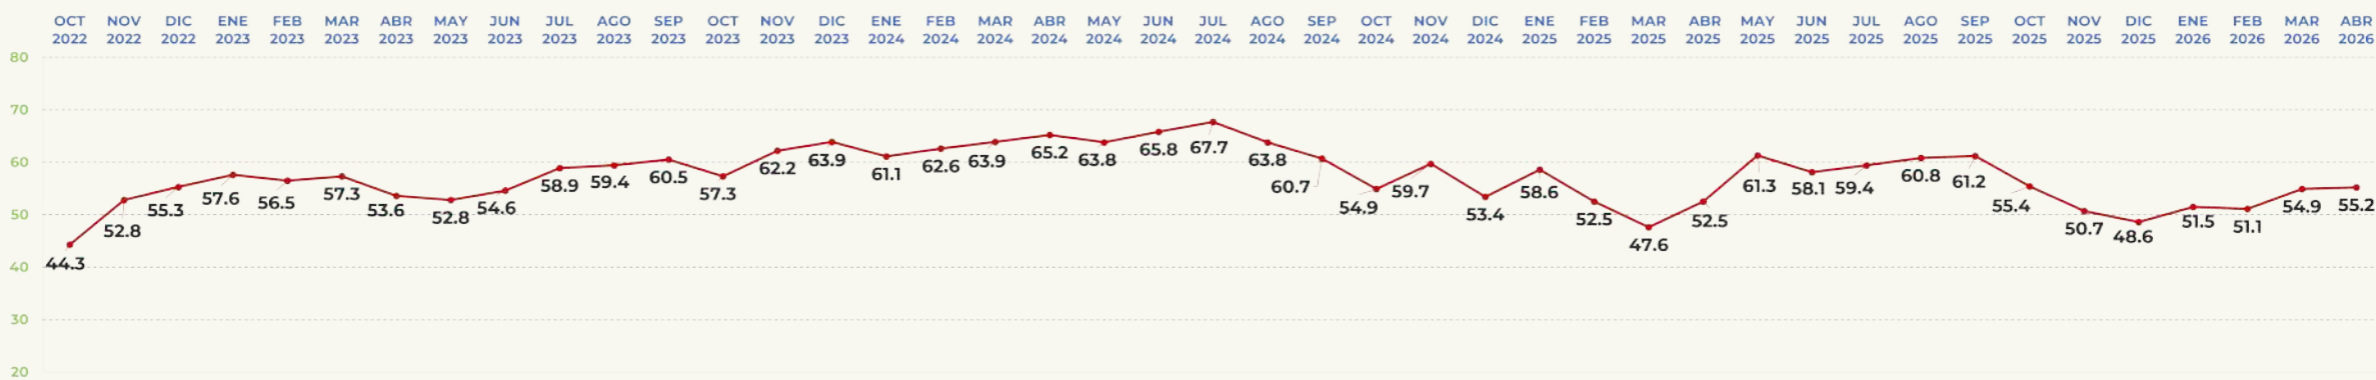

APROBACIÓN DE GOBERNANTES

EVALUACIÓN DEL MES

55.2%

APRUEBA

TRACKING MENSUAL DE APROBACIÓN

MARGARITA GONZÁLEZ

GOBERNADORA DE MORELOS

APROBACIÓN DE GOBERNANTES