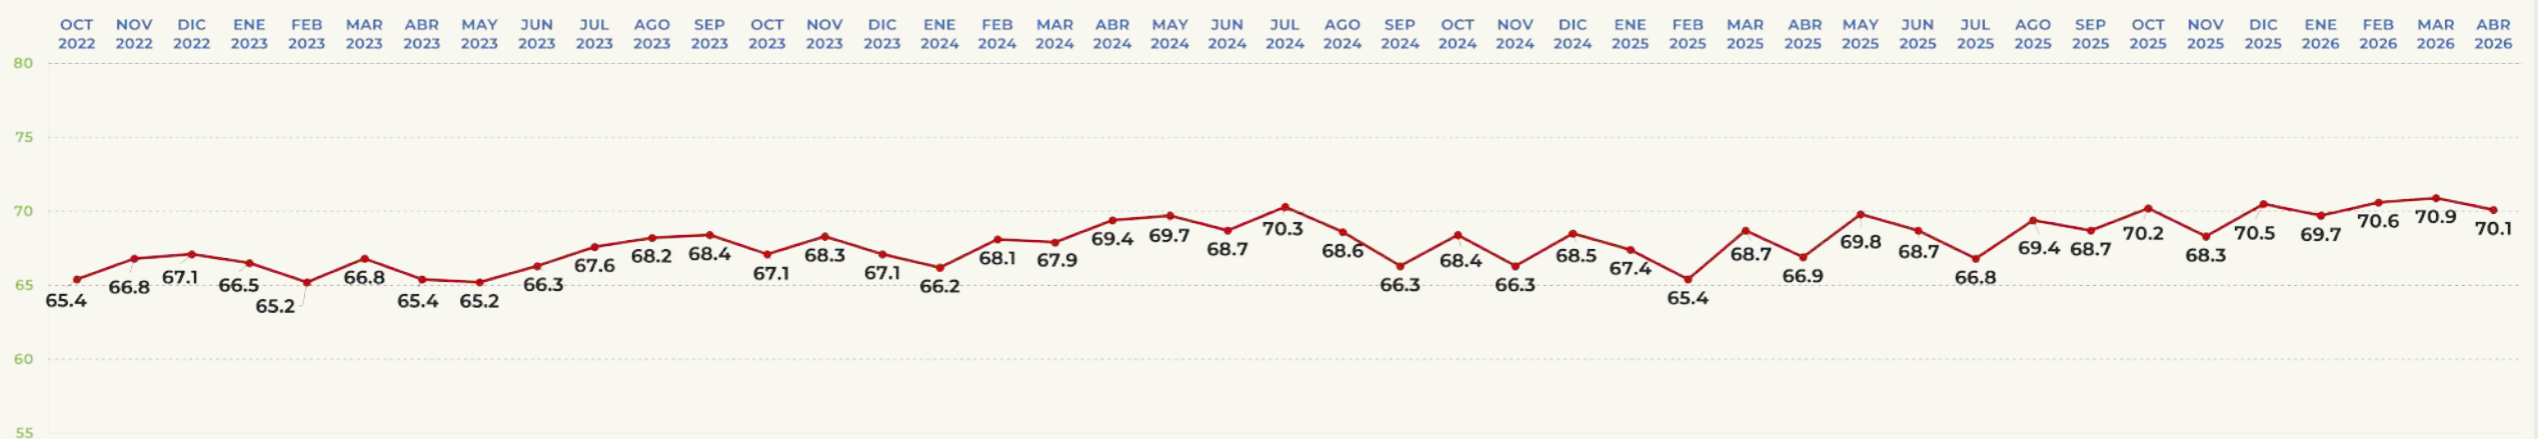

EVELYN SALGADO

GOBERNADORA DE GUERRERO

APROBACIÓN DE GOBERNANTES

EVALUACIÓN DEL MES

67.9%

APRUEBA

TRACKING MENSUAL DE APROBACIÓN

JULIO MENCHACA

GOBERNADOR DE HIDALGO

APROBACIÓN DE GOBERNANTES

EVALUACIÓN DEL MES

70.1%

APRUEBA

morena

TRACKING MENSUAL DE APROBACIÓN

PABLO LEMUS