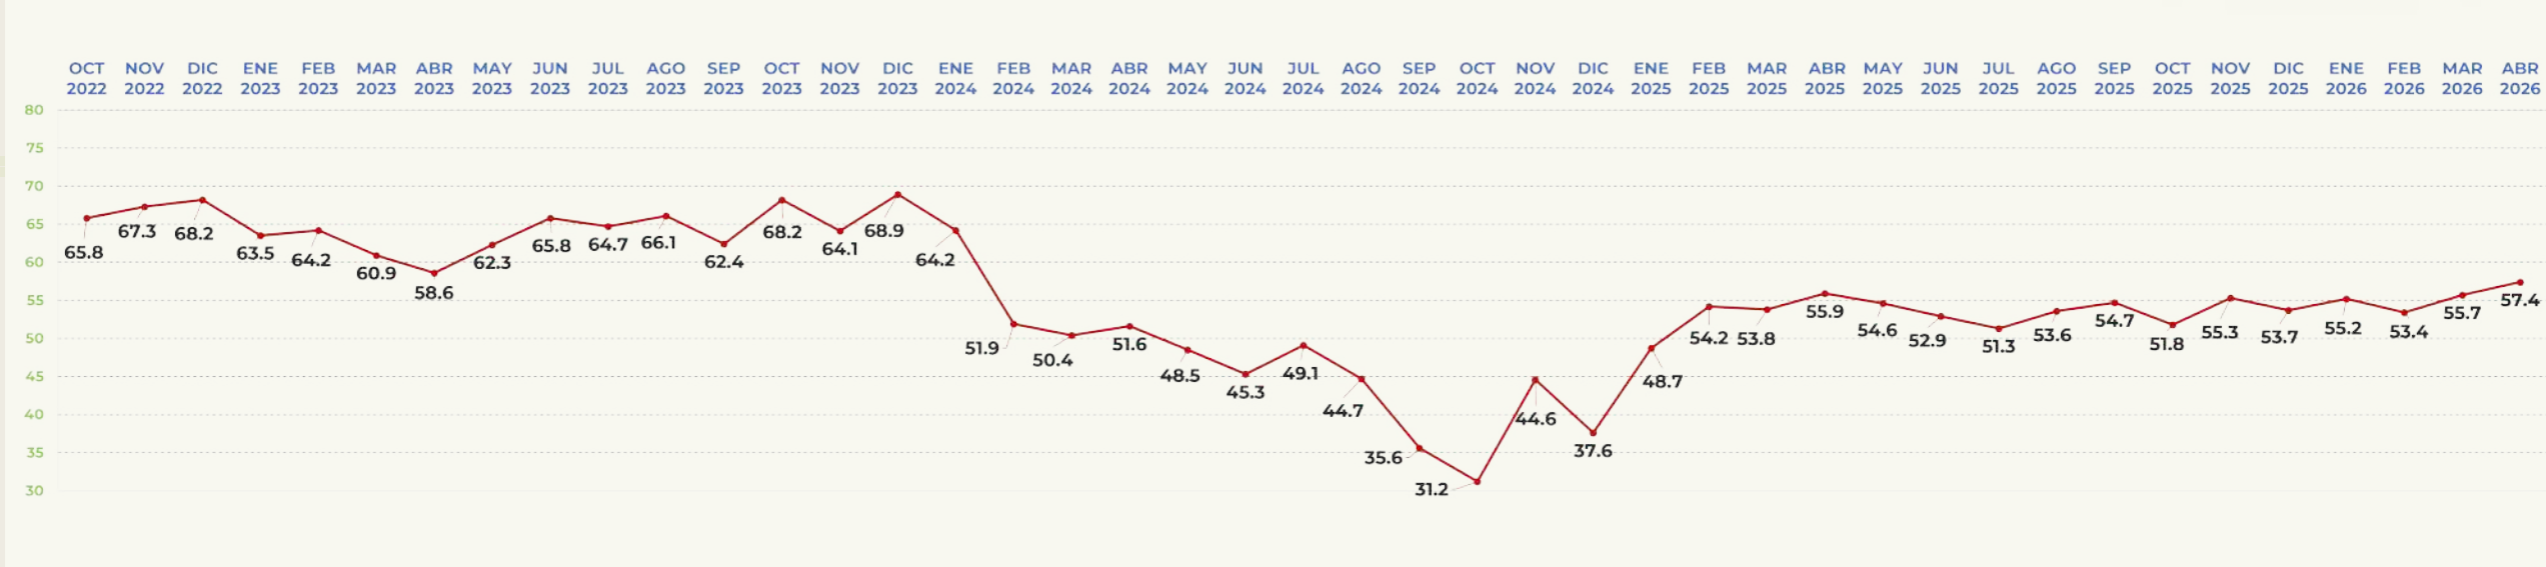

TRACKING MENSUAL DE APROBACIÓN

DAVID MONREAL

GOBERNADOR DE ZACATECAS

APROBACIÓN DE GOBERNANTES

EVALUACIÓN DEL MES

57.4%

APRUEBA

TRACKING MENSUAL DE APROBACIÓN

DEMOSCOPIA[®]

**Tracking de aprobación de gobernadores
Click aquí**

www.demoscopia.com