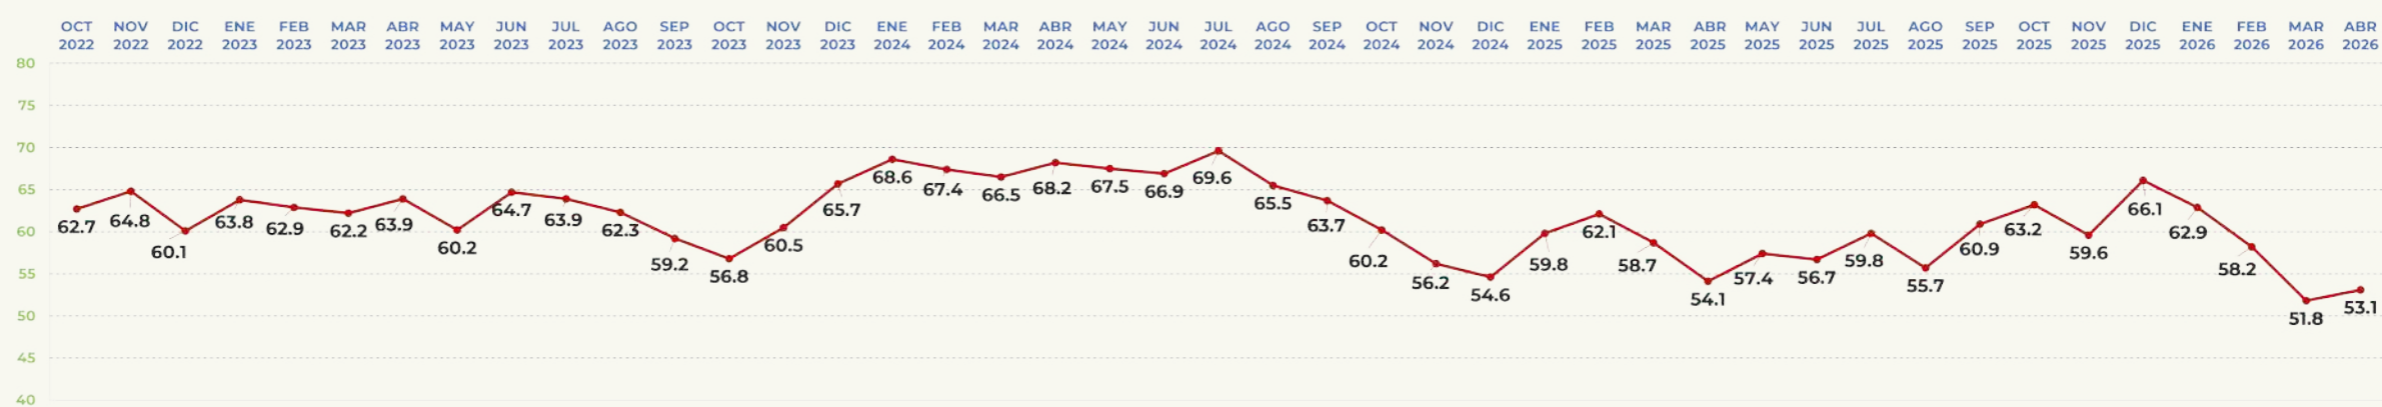

APROBACIÓN DE GOBERNANTES

DEMOSCOPIA®

DEMOSCOPIA®

EVALUACIÓN DEL MES

53.1%

APRUEBA

TRACKING MENSUAL DE APROBACIÓN

LAYDA SANSOIRES

GOBERNADORA DE CAMPECHE

APROBACIÓN DE GOBERNANTES

EVALUACIÓN DEL MES

51.1%

APRUEBA

TRACKING MENSUAL DE APROBACIÓN

CLARA BRUGADA

JEFA DE GOBIERNO DE LA CIUDAD DE MÉXICO