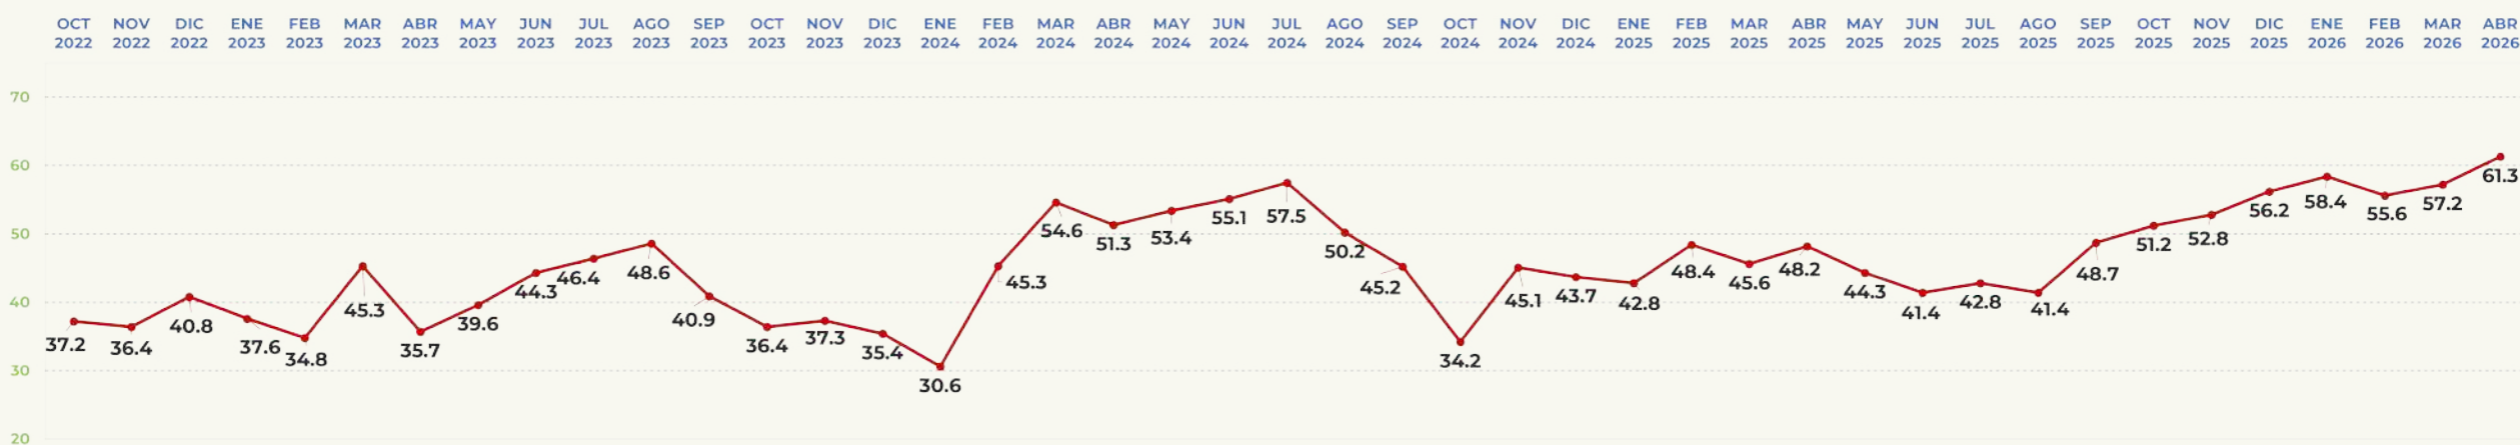

LORENA CUÉLLAR

GOBERNADORA DE TLAXCALA

APROBACIÓN DE GOBERNANTES

EVALUACIÓN DEL MES

61.3%

APRUEBA

morena

TRACKING MENSUAL DE APROBACIÓN

APROBACIÓN GOBERNADORES

RANKING NACIONAL

32 GOBERNADORES

**ABRIL
2026**

GOBERNADORES

APROBACIÓN DEL MES DE ABRIL 2026

RANKING NACIONAL

#1	#2	#3	#4	#5	#6	#7	#8
							
JULIO MENCHACA HIDALGO	ALFONSO DURAZO SONORA	MAURICIO KURI QUERÉTARO	MARA LEZAMA QUINTANA ROO	EVELYN SALGADO GUERRERO	MANOLO JIMÉNEZ COAHUILA	DELFINA GÓMEZ EDOMEX	SAMUEL GARCÍA NUEVO LEÓN
APROBACIÓN 70.1%	APROBACIÓN 69.7%	APROBACIÓN 69.3%	APROBACIÓN 68.7%	APROBACIÓN 67.9%	APROBACIÓN 67.5%	APROBACIÓN 67.1%	APROBACIÓN 66.9%