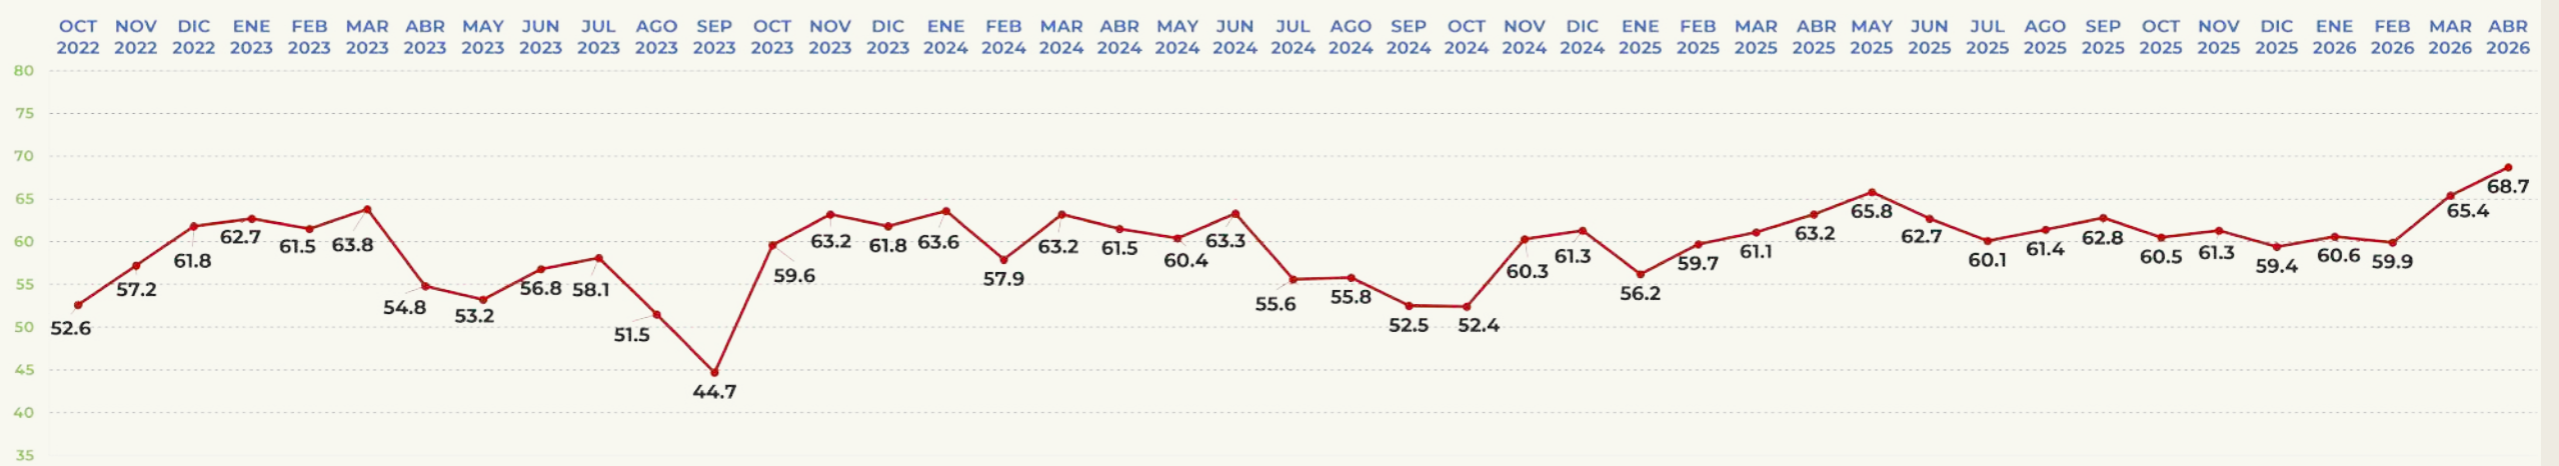

TRACKING MENSUAL DE APROBACIÓN

MAURICIO KURI

GOBERNADOR DE QUERÉTARO

APROBACIÓN DE GOBERNANTES

EVALUACIÓN DEL MES

69.3%

APRUEBA

TRACKING MENSUAL DE APROBACIÓN

MARA LEZAMA

GOBERNADORA DE QUINTANA ROO

APROBACIÓN DE GOBERNANTES

EVALUACIÓN DEL MES

68.7%

APRUEBA

TRACKING MENSUAL DE APROBACIÓN

RICARDO GALLARDO