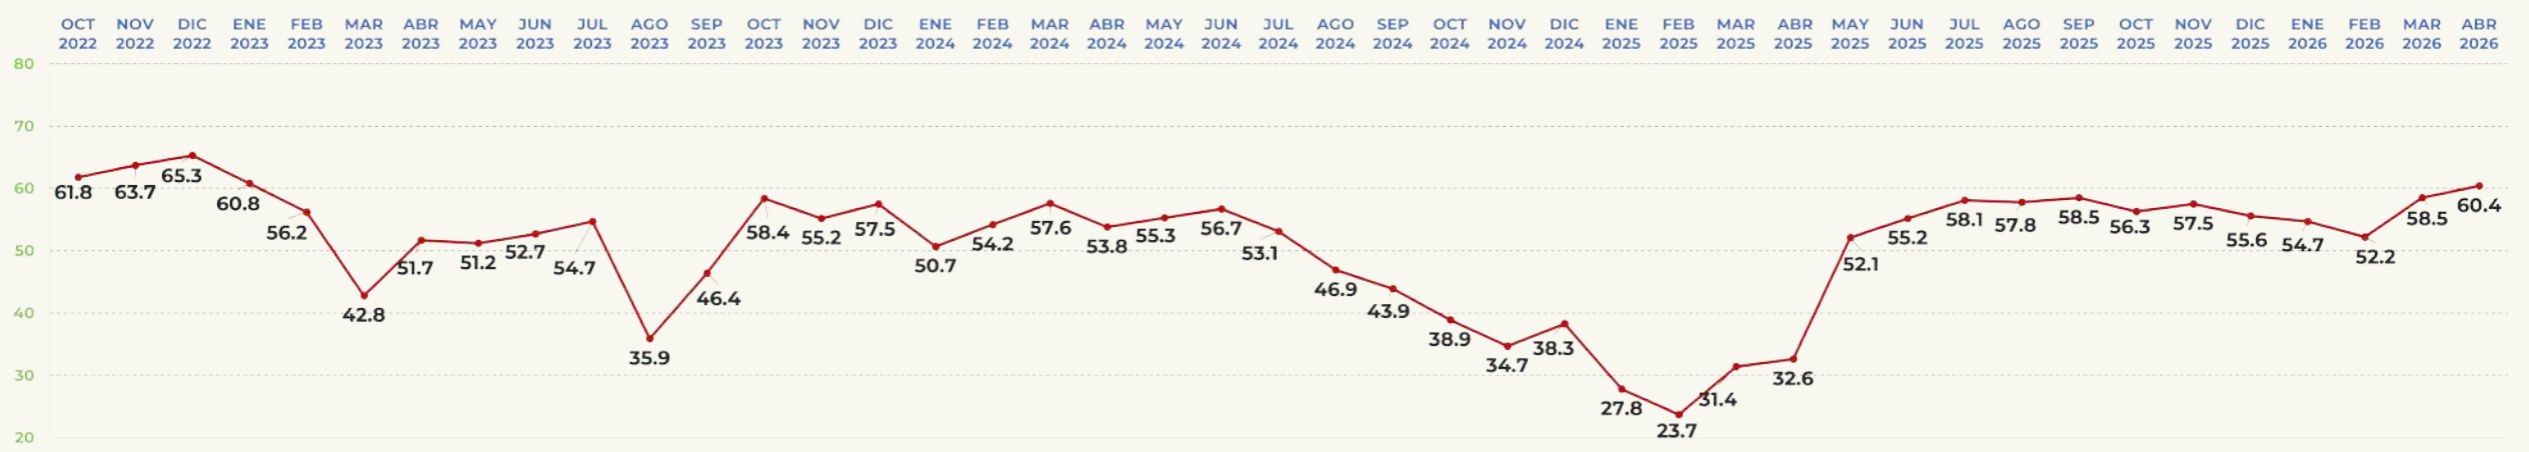

EVALUACIÓN DEL MES

50.8%

APRUEBA

TRACKING MENSUAL DE APROBACIÓN

AMÉRICO VILLARREAL

GOBERNADOR DE TAMAULIPAS

APROBACIÓN DE GOBERNANTES

EVALUACIÓN DEL MES

60.4%

APRUEBA

TRACKING MENSUAL DE APROBACIÓN

LORENA CUÉLLAR

GOBERNADORA DE TLAXCALA

APROBACIÓN DE GOBERNANTES

EVALUACIÓN DEL MES

61.3%