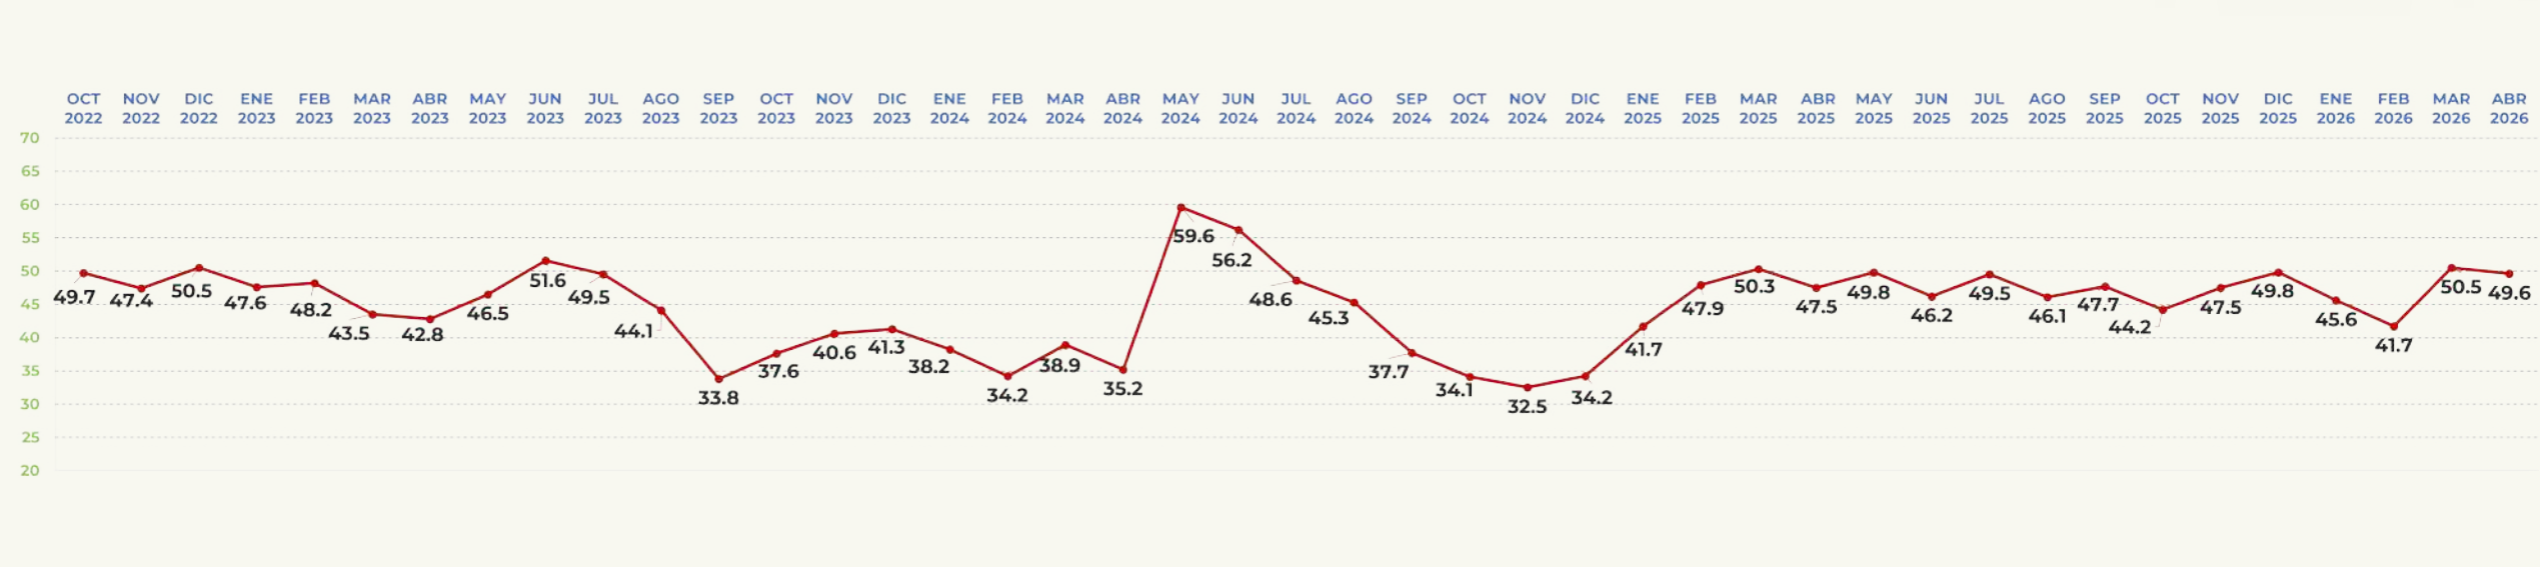

APROBACIÓN DE GOBERNANTES

EVALUACIÓN DEL MES

55.2%

APRUEBA

TRACKING MENSUAL DE APROBACIÓN

MARGARITA GONZÁLEZ

GOBERNADORA DE MORELOS

APROBACIÓN DE GOBERNANTES

EVALUACIÓN DEL MES

55.7%

APRUEBA

TRACKING MENSUAL DE APROBACIÓN

MIGUEL A. NAVARRO

GOBERNADOR DE NAYARIT

APROBACIÓN DE GOBERNANTES

EVALUACIÓN DEL MES

49.6%

APRUEBA

TRACKING MENSUAL DE APROBACIÓN

SAMUEL GARCÍA

GOBERNADOR DE NUEVO LEÓN

APROBACIÓN DE GOBERNANTES

EVALUACIÓN DEL MES

66.9%