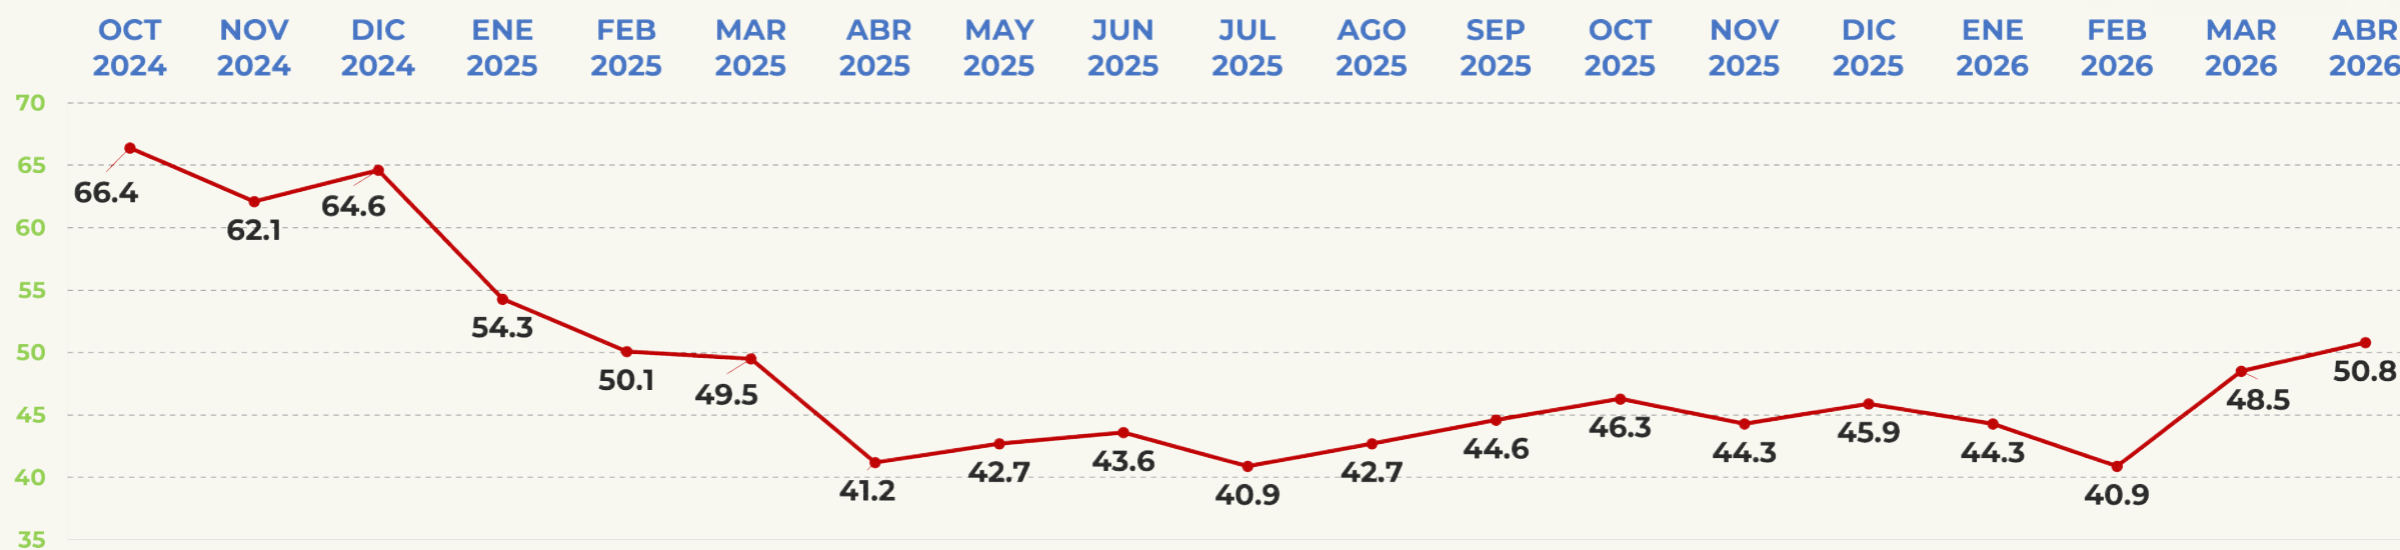

TRACKING MENSUAL DE APROBACIÓN