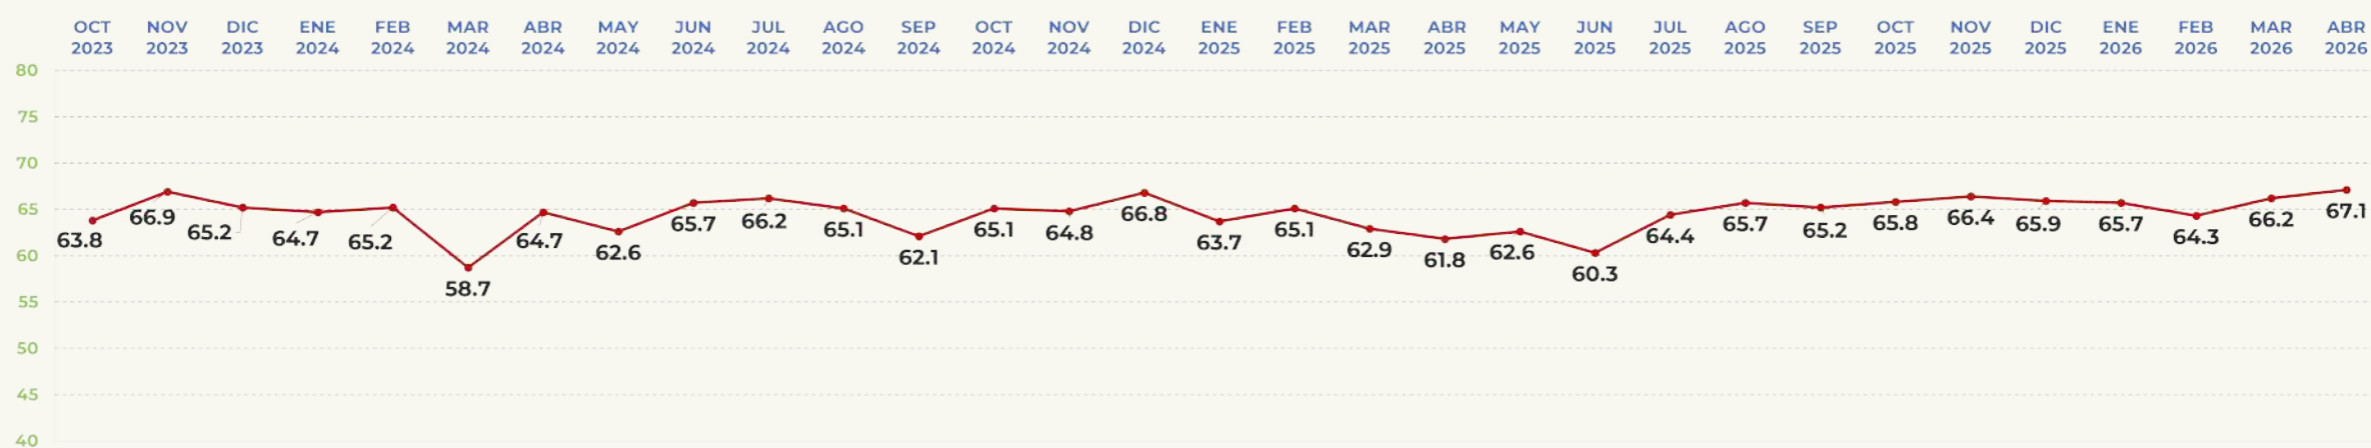

51.6%

APRUEBA

TRACKING MENSUAL DE APROBACIÓN

ESTEBAN VILLEGAS

GOBERNADOR DE DURANGO

APROBACIÓN DE GOBERNANTES

EVALUACIÓN DEL MES

52.2%

APRUEBA

TRACKING MENSUAL DE APROBACIÓN

DELFINA GÓMEZ

GOBERNADORA DE EDOMEX

APROBACIÓN DE GOBERNANTES

EVALUACIÓN DEL MES

67.1%

APRUEBA

TRACKING MENSUAL DE APROBACIÓN

LIBIA DENNISE

GOBERNADORA DE GUANAJUATO

APROBACIÓN DE GOBERNANTES

EVALUACIÓN DEL MES

48.4%

APRUEBA

TRACKING MENSUAL DE APROBACIÓN

EVELYN SALGADO

GOBERNADORA DE GUERRERO

APROBACIÓN DE GOBERNANTES

EVALUACIÓN DEL MES

67.9%

APRUEBA

TRACKING MENSUAL DE APROBACIÓN

JULIO MENCHACA