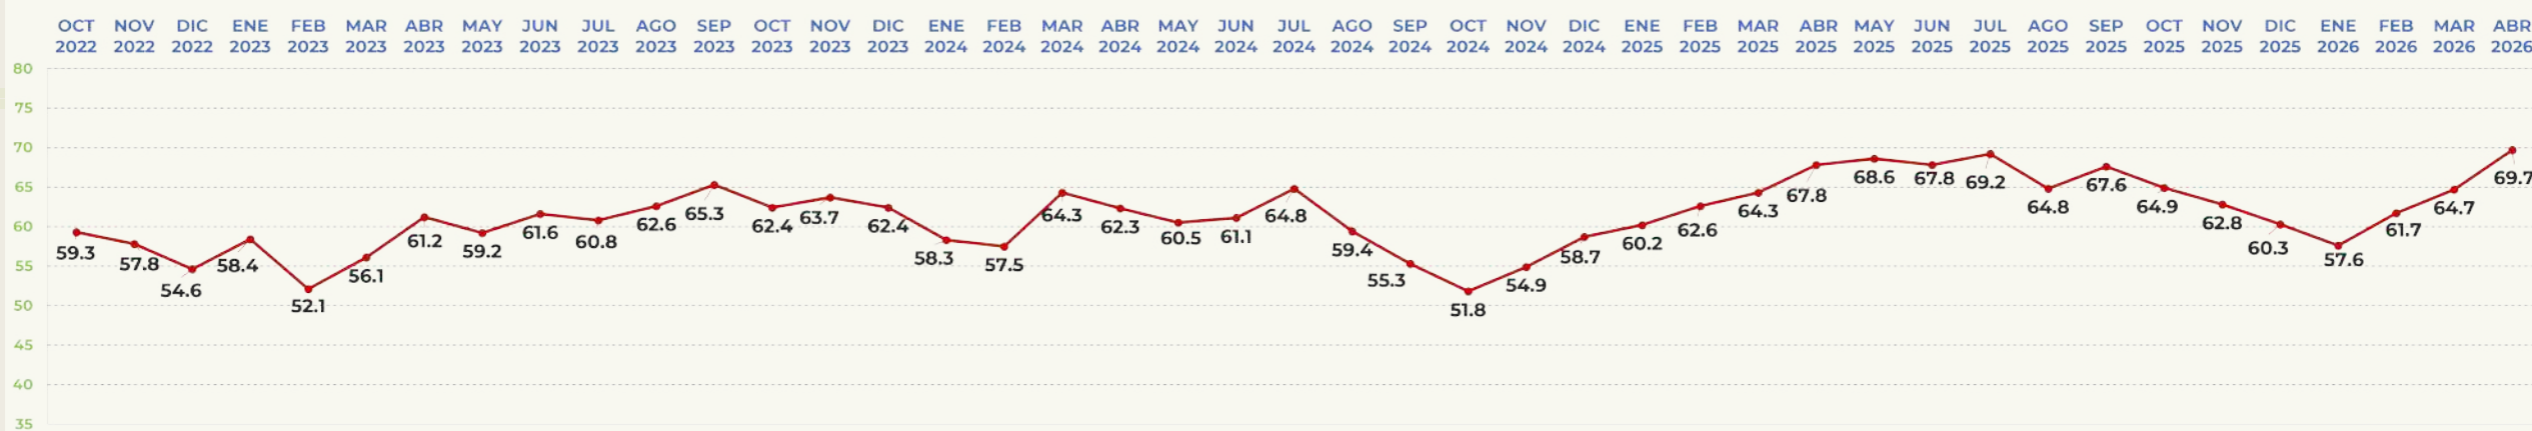

ALFONSO DURAZO

GOBERNADOR DE SONORA

APROBACIÓN DE GOBERNANTES

EVALUACIÓN DEL MES

69.7%

APRUEBA

morena

TRACKING MENSUAL DE APROBACIÓN