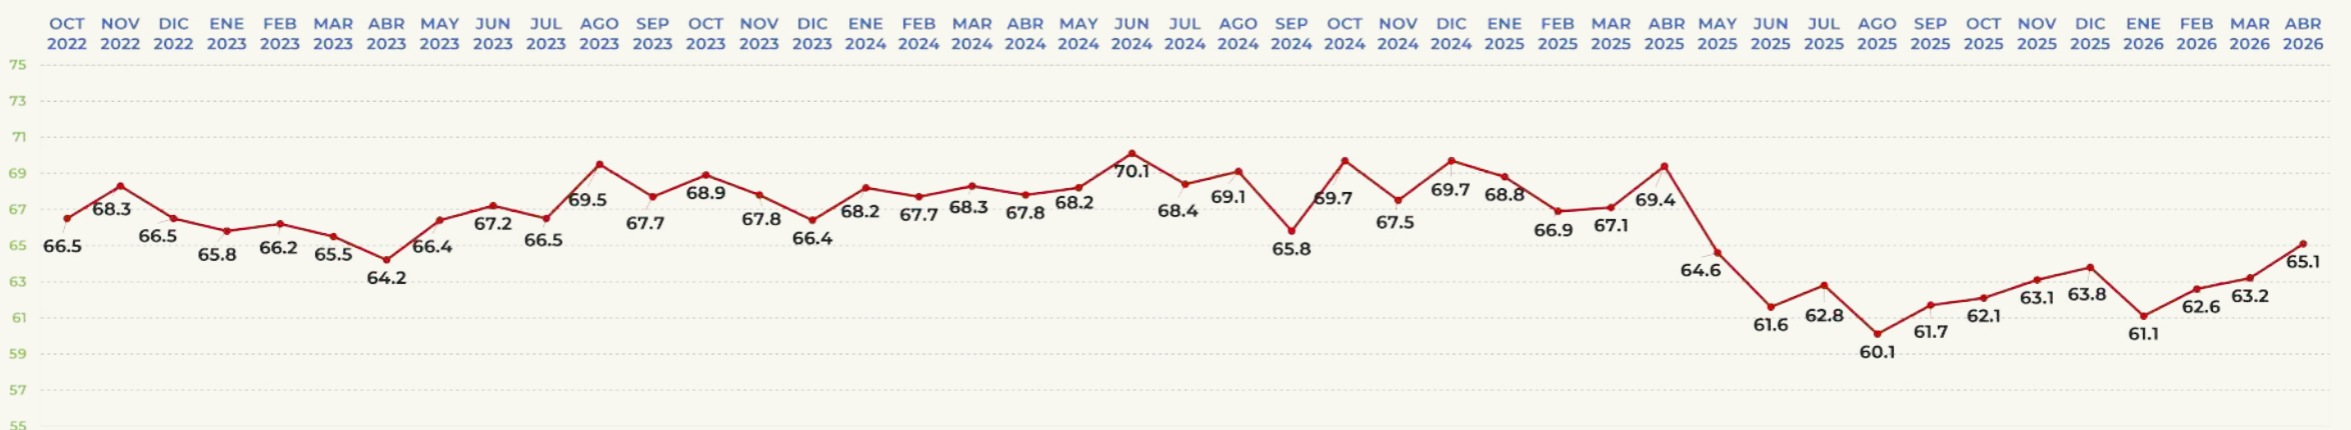

EVALUACIÓN DEL MES

62.7%

APRUEBA

TRACKING MENSUAL DE APROBACIÓN

MARINA DEL PILAR

GOBERNADORA DE BAJA CALIFORNIA

APROBACIÓN DE GOBERNANTES

DEMOSCOPIA®

DEMOSCOPIA®

DEMOSCOPIA®

EVALUACIÓN DEL MES

65.1%

APRUEBA

TRACKING MENSUAL DE APROBACIÓN

VÍCTOR CASTRO

GOBERNADOR DE BAJA CALIFORNIA SUR

APROBACIÓN DE GOBERNANTES

DEMOSCOPIA®

DEMOSCOPIA®

EVALUACIÓN DEL MES

53.1%

APRUEBA

TRACKING MENSUAL DE APROBACIÓN

LAYDA SANSOIRES